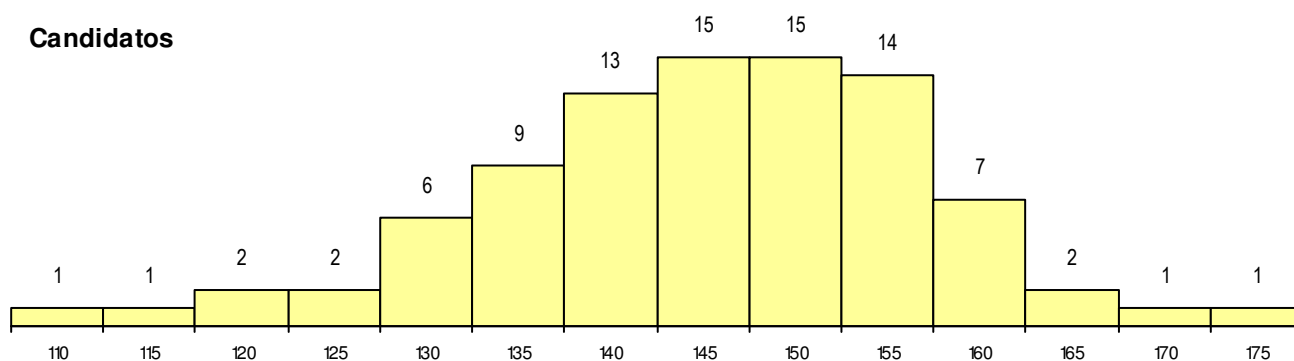

**SEXO DOS CANDIDATOS**

Sexo	Cands. %	Cols. %
Masc.	43 48	1 25
Femin.	46 52	3 75
<b>Total</b>	<b>89</b>	<b>4</b>

**CURSO DO 12º ANO (15 mais frequentes)**

Curso 12º ano	Cands. %	Cols. %
F62 Línguas e Humanidades	22 25	1 25
F60 Ciências e Tecnologias	13 15	1 25
F61 Ciências Socioeconómicas	12 13	1 25
C62 Línguas e Humanidades	9 10	0 0
C81 Recorrente - Ciências Socioeconóm	4 4	0 0
C60 Ciências e Tecnologias	2 2	0 0
F64 Artes Visuais	2 2	0 0
P56 Técnico de Gestão e Programação	2 2	0 0
R15 Técnico de Desporto	1 1	1 25
C82 Recorrente - Línguas e Humanidad	1 1	0 0
P19 Técnico de Apoio Psicossocial	1 1	0 0
H17 Biotecnologia (VT)	1 1	0 0
F73 Produção Artística	1 1	0 0
G14 Animação Sócio Desportiva (VT) (P	1 1	0 0
G49 Desporto e Dinamização da Atívda	1 1	0 0

**MÉDIAS dos Colocados**

Nota de candidatura	159.0
Prova de ingresso	166.8
Média do 12º ano	154.8
Média do 10º/11º ano	154.8

**DISTRIBUIÇÕES DE NOTAS DE CANDIDATURA**

**Candidatos**

**Colocados**