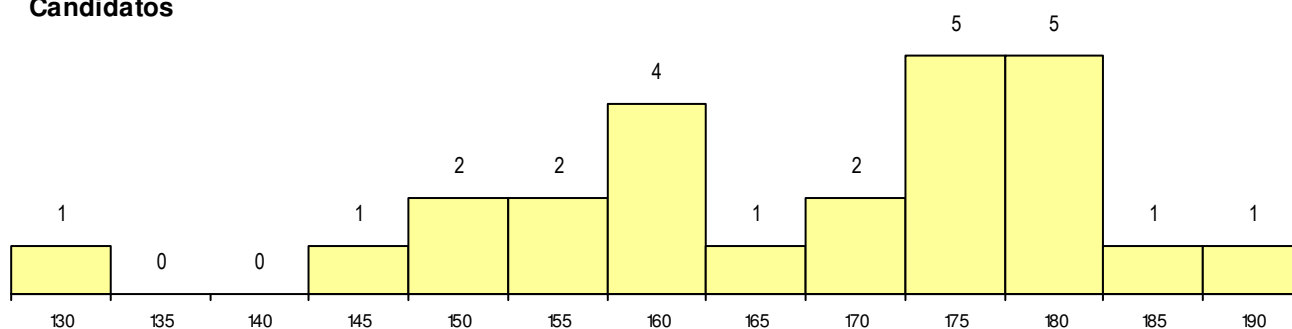

SEXO DOS CANDIDATOS

Sexo	Cands. %	Cols. %
Masc.	14 56	0 0
Femin.	11 44	1 100
Total	25	1

CURSO DO 12º ANO

(15 mais frequentes)

Curso 12º ano	Cands. %	Cols. %
F60 Ciências e Tecnologias	17 68	1 100
C60 Ciências e Tecnologias	7 28	0 0
900 Emigrantes	1 4	0 0

MÉDIAS dos Colocados

Nota de candidatura 191.7
 Prova de ingresso 191.0
 Média do 12º ano 192.0
 Média do 10º/11º ano 192.0

DISTRIBUIÇÕES DE NOTAS DE CANDIDATURA

Candidatos

Colocados