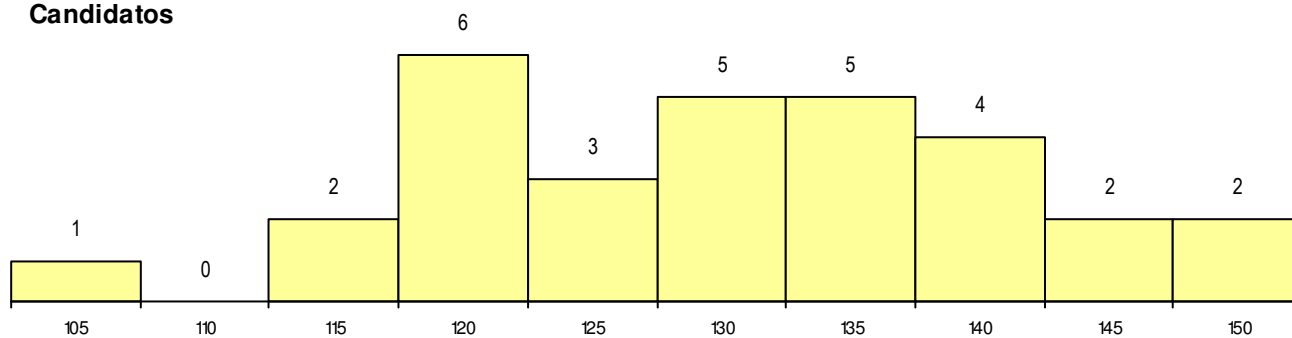

**SEXO DOS CANDIDATOS**

Sexo	Cands. %	Cols. %
Masc.	10 33	4 25
Femin.	20 67	12 75
<b>Total</b>	<b>30</b>	<b>16</b>

**CURSO DO 12º ANO**

Curso 12º ano	(15 mais frequentes)	
	Cands. %	Cols. %
F60 Ciências e Tecnologias	19 63	7 44
C60 Ciências e Tecnologias	3 10	3 19
966 Cursos EFA, Formações Modulares	2 7	1 6
P63 Técnico de Manutenção Industrial	1 3	1 6
H56 Contabilidade e Gestão	1 3	1 6
F62 Línguas e Humanidades	1 3	1 6
C80 Recorrente - Ciências e Tecnologia	1 3	1 6
C61 Ciências Socioeconómicas	1 3	1 6
C81 Recorrente - Ciências Socioeconóm	1 3	0 0

**MÉDIAS dos Colocados**

Nota de candidatura	127.5
Prova de ingresso	116.4
Média do 12º ano	133.5
Média do 10º/11º ano	133.5

**DISTRIBUIÇÕES DE NOTAS DE CANDIDATURA**

**Candidatos**

**Colocados**