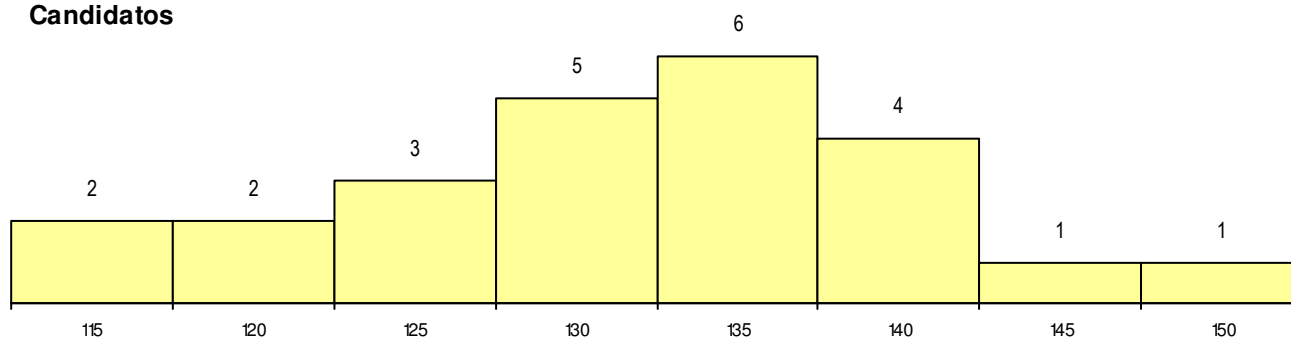

**SEXO DOS CANDIDATOS**

Sexo	Cands. %	Cols. %
Masc.	19 79	10 91
Femin.	5 21	1 9
<b>Total</b>	<b>24</b>	<b>11</b>

**CURSO DO 12º ANO (15 mais frequentes)**

Curso 12º ano	Cands. %	Cols. %
F60 Ciências e Tecnologias	9 38	3 27
P56 Técnico de Gestão e Programação	4 17	3 27
C60 Ciências e Tecnologias	4 17	2 18
F61 Ciências Socioeconómicas	2 8	1 9
F62 Línguas e Humanidades	1 4	1 9
C64 Artes Visuais	1 4	1 9
950 Equivalências Estrangeiras (Decret	1 4	0 0
R15 Técnico de Desporto	1 4	0 0
C62 Línguas e Humanidades	1 4	0 0

**MÉDIAS dos Colocados**

Nota de candidatura	130.8
Prova de ingresso	116.5
Média do 12º ano	138.5
Média do 10º/11º ano	138.5

**DISTRIBUIÇÕES DE NOTAS DE CANDIDATURA**

**Candidatos**

**Colocados**