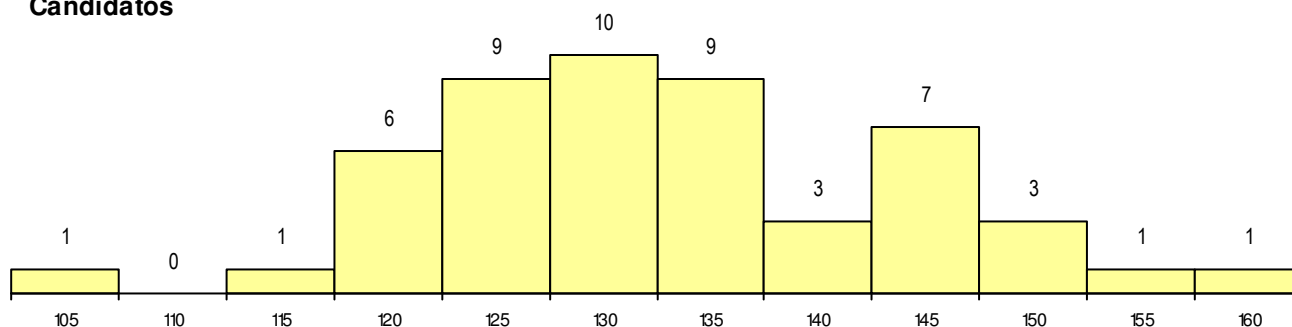

SEXO DOS CANDIDATOS

Sexo	Cands. %	Cols. %
Masc.	22 43	1 17
Femin.	29 57	5 83
Total	51	6

CURSO DO 12º ANO

Curso 12º ano	(15 mais frequentes)	
	Cands. %	Cols. %
F62 Línguas e Humanidades	33 65	4 67
C62 Línguas e Humanidades	5 10	0 0
F61 Ciências Socioeconómicas	2 4	1 17
F60 Ciências e Tecnologias	2 4	1 17
P56 Técnico de Gestão e Programação	2 4	0 0
966 Cursos EFA, Formações Modulares	1 2	0 0
R77 Técnico de Informação e Animação	1 2	0 0
P91 Técnico de Turismo	1 2	0 0
P37 Técnico de Design	1 2	0 0
F64 Artes Visuais	1 2	0 0
C82 Recorrente - Línguas e Humanidad	1 2	0 0
C60 Ciências e Tecnologias	1 2	0 0

MÉDIAS dos Colocados

Nota de candidatura	145.8
Prova de ingresso	140.2
Média do 12º ano	148.8
Média do 10º/11º ano	148.8

DISTRIBUIÇÕES DE NOTAS DE CANDIDATURA

Candidatos

Colocados