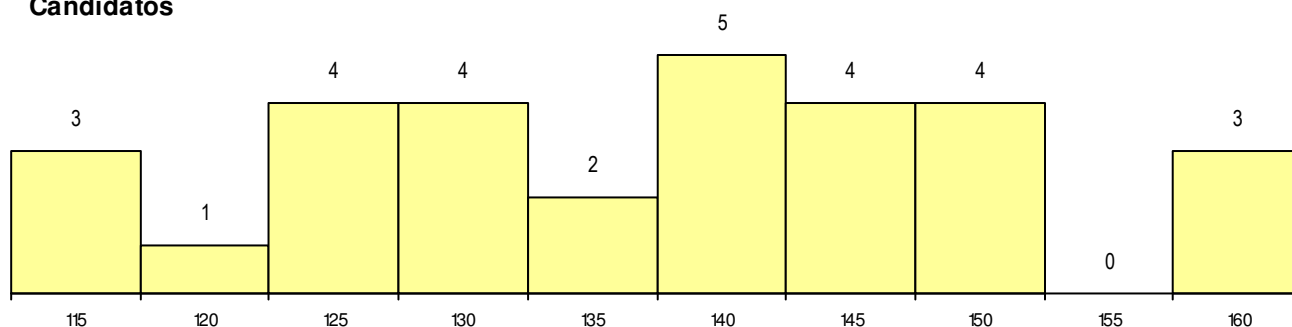

SEXO DOS CANDIDATOS

Sexo	Cands. %	Cols. %
Masc.	9 30	1 50
Femin.	21 70	1 50
Total	30	2

CURSO DO 12º ANO

Curso 12º ano	(15 mais frequentes)	
	Cands. %	Cols. %
F64 Artes Visuais	15 50	2 100
C64 Artes Visuais	3 10	0 0
P14 Técnico de Multimédia	2 7	0 0
F62 Línguas e Humanidades	2 7	0 0
610 Cursos de Educação e Formação (1 3	0 0
R15 Técnico de Desporto	1 3	0 0
P38 Técnico de Design de Moda	1 3	0 0
P20 Técnico de Artes Gráficas	1 3	0 0
P11 Técnico Auxiliar de Saúde	1 3	0 0
F60 Ciências e Tecnologias	1 3	0 0
C62 Línguas e Humanidades	1 3	0 0
C60 Ciências e Tecnologias	1 3	0 0

MÉDIAS dos Colocados

Nota de candidatura	159.0
Prova de ingresso	183.0
Média do 12º ano	146.0
Média do 10º/11º ano	146.0

DISTRIBUIÇÕES DE NOTAS DE CANDIDATURA

Candidatos

Colocados