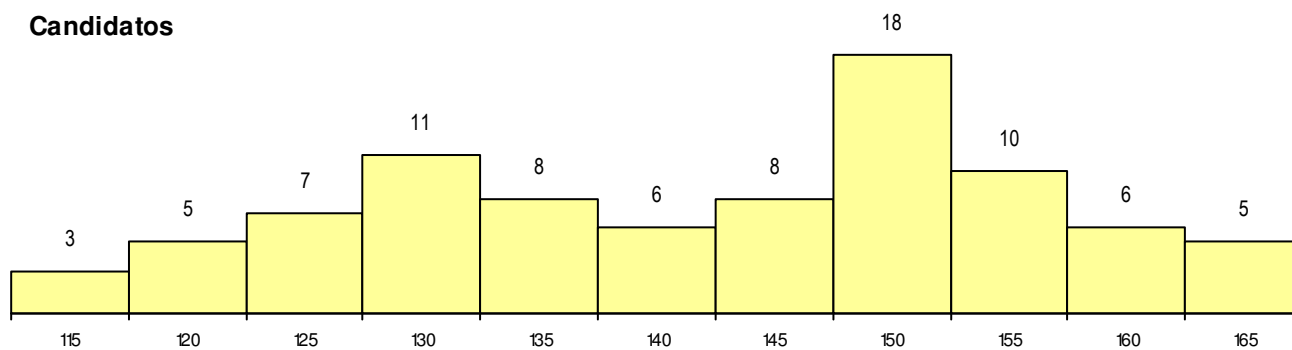

**SEXO DOS CANDIDATOS**

Sexo	Cands. %	Cols. %
Masc.	36 41	2 29
Femin.	51 59	5 71
<b>Total</b>	<b>87</b>	<b>7</b>

**CURSO DO 12º ANO**

Curso 12º ano	Cands. %	Cols. %
F62 Línguas e Humanidades	13 15	0 0
C62 Línguas e Humanidades	11 13	1 14
F64 Artes Visuais	10 11	2 29
P14 Técnico de Multimédia	10 11	0 0
F60 Ciências e Tecnologias	5 6	0 0
C60 Ciências e Tecnologias	5 6	0 0
F70 Comunicação Audiovisual	5 6	0 0
P48 Técnico de Fotografia	3 3	1 14
P39 Técnico de Design Gráfico	3 3	1 14
C64 Artes Visuais	3 3	0 0
F71 Design de Comunicação	2 2	0 0
P91 Técnico de Turismo	2 2	0 0
P36 Técnico de Desenho Digital 3D	2 2	0 0
H30 Comunicação Multimédia	2 2	0 0
C73 Produção Artística	1 1	1 14

(15 mais frequentes)

**MÉDIAS dos Colocados**

Nota de candidatura	160.7
Prova de ingresso	154.0
Média do 12º ano	164.3
Média do 10º/11º ano	164.3

**DISTRIBUIÇÕES DE NOTAS DE CANDIDATURA**

**Candidatos**

**Colocados**