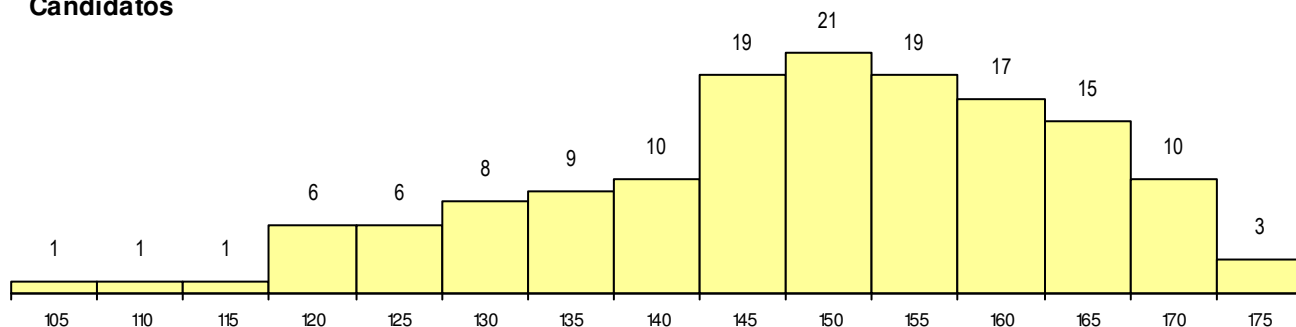

**SEXO DOS CANDIDATOS**

Sexo	Cands. %	Cols. %
Masc.	110 75	4 57
Femin.	36 25	3 43
<b>Total</b>	146	7

**CURSO DO 12º ANO**

Curso 12º ano	Cands. %	Cols. %
F60 Ciências e Tecnologias	66 45	2 29
F61 Ciências Socioeconómicas	45 31	2 29
C60 Ciências e Tecnologias	17 12	0 0
C61 Ciências Socioeconómicas	14 10	3 43
P56 Técnico de Gestão e Programação	2 1	0 0
950 Equivalências Estrangeiras (Decret	1 1	0 0
P44 Técnico de Eletrónica, Automação e	1 1	0 0

(15 mais frequentes)

**MÉDIAS dos Colocados**

Nota de candidatura	163.6
Prova de ingresso	172.3
Média do 12º ano	155.0
Média do 10º/11º ano	155.0

**DISTRIBUIÇÕES DE NOTAS DE CANDIDATURA**

**Candidatos**

**Colocados**