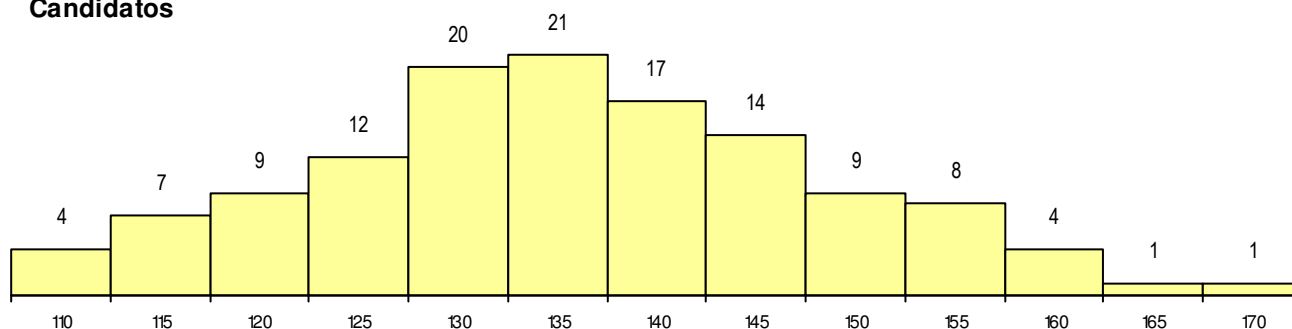

SEXO DOS CANDIDATOS

Sexo	Cands. %	Cols. %
Masc.	50 39	2 67
Femin.	77 61	1 33
Total	127	3

CURSO DO 12º ANO

Curso 12º ano	Cands. %	Cols. %
F62 Línguas e Humanidades	52 41	1 33
C62 Línguas e Humanidades	19 15	0 0
F60 Ciências e Tecnologias	12 9	0 0
C60 Ciências e Tecnologias	6 5	1 33
F61 Ciências Socioeconómicas	6 5	0 0
C80 Recorrente - Ciências e Tecnologia	4 3	0 0
C64 Artes Visuais	3 2	0 0
P19 Técnico de Apoio Psicossocial	3 2	0 0
966 Cursos EFA, Formações Modulares	2 2	0 0
C82 Recorrente - Línguas e Humanidad	2 2	0 0
P01 Animador Sociocultural	2 2	0 0
P91 Técnico de Turismo	2 2	0 0
R02 Artes do Espetáculo - Interpretação	2 2	0 0
R15 Técnico de Desporto	1 1	1 33
C61 Ciências Socioeconómicas	1 1	0 0

MÉDIAS dos Colocados

Nota de candidatura	157.5
Prova de ingresso	163.7
Média do 12º ano	151.3
Média do 10º/11º ano	151.3

DISTRIBUIÇÕES DE NOTAS DE CANDIDATURA

Candidatos

Colocados