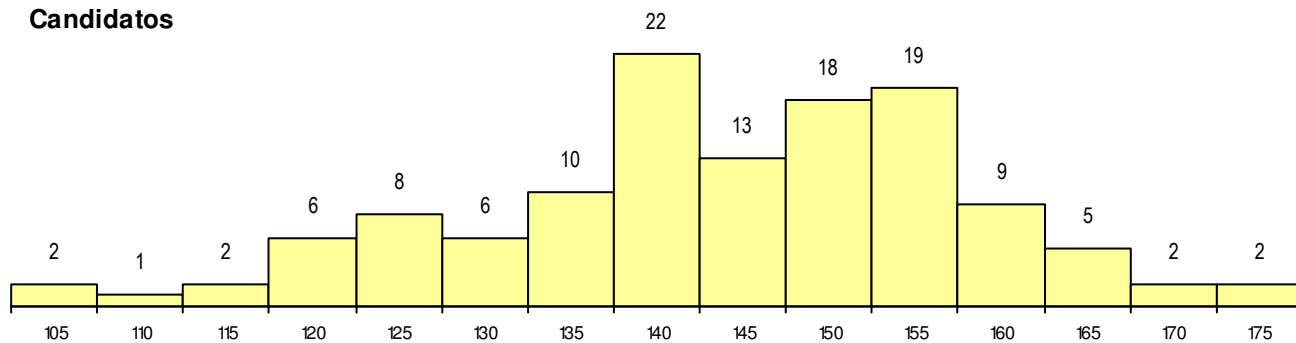

SEXO DOS CANDIDATOS

Sexo	Cands. %	Cols. %
Masc.	40 32	1 50
Femin.	85 68	1 50
Total	125	2

CURSO DO 12º ANO

Curso 12º ano	Cands. %	Cols. %
F60 Ciências e Tecnologias	71 57	2 100
C60 Ciências e Tecnologias	24 19	0 0
966 Cursos EFA, Formações Modulares	5 4	0 0
P11 Técnico Auxiliar de Saúde	5 4	0 0
C80 Recorrente - Ciências e Tecnologia	4 3	0 0
H85 Atividade Física e Desporto Adapta	3 2	0 0
610 Cursos de Educação e Formação (2 2	0 0
977 Recorrente - Informática (DL 74/200	1 1	0 0
C62 Línguas e Humanidades	1 1	0 0
C81 Recorrente - Ciências Socioeconóm	1 1	0 0
089 Desporto (DL 74/2004)	1 1	0 0
H49 Desporto e Dinamização da Ativida	1 1	0 0
810 Agrupamento 1 / geral	1 1	0 0
P28 Técnico de Comunicação - Marketin	1 1	0 0
P87 Técnico de Termalismo	1 1	0 0

(15 mais frequentes)

MÉDIAS dos Colocados

Nota de candidatura	165.4
Prova de ingresso	173.5
Média do 12º ano	160.0
Média do 10º/11º ano	160.0

DISTRIBUIÇÕES DE NOTAS DE CANDIDATURA

Candidatos

Colocados