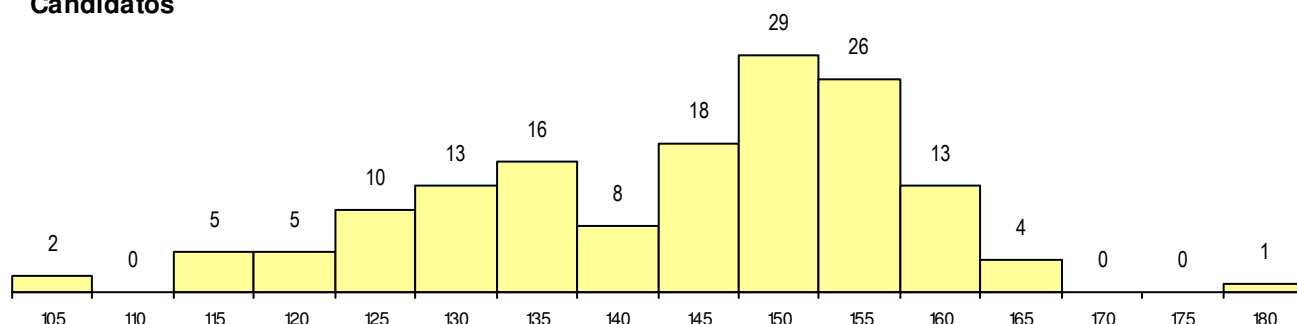

**SEXO DOS CANDIDATOS**

Sexo	Cands. %	Cols. %
Masc.	47 31	2 33
Femin.	103 69	4 67
<b>Total</b>	150	6

**CURSO DO 12º ANO (15 mais frequentes)**

Curso 12º ano	Cands. %	Cols. %
F60 Ciências e Tecnologias	125 83	6 100
C60 Ciências e Tecnologias	10 7	0 0
C80 Recorrente - Ciências e Tecnologia	4 3	0 0
966 Cursos EFA, Formações Modulares	2 1	0 0
P11 Técnico Auxiliar de Saúde	2 1	0 0
C62 Línguas e Humanidades	2 1	0 0
P01 Animador Sociocultural	1 1	0 0
H49 Desporto e Dinamização da Atividade	1 1	0 0
H38 Tecnologias da Saúde	1 1	0 0
H28 Análises Químico-Biológicas	1 1	0 0
H14 Animação Sociodesportiva (VT)	1 1	0 0

**MÉDIAS dos Colocados**

Nota de candidatura	161.0
Prova de ingresso	155.5
Média do 12º ano	164.0
Média do 10º/11º ano	164.0

**DISTRIBUIÇÕES DE NOTAS DE CANDIDATURA**

**Candidatos**

**Colocados**