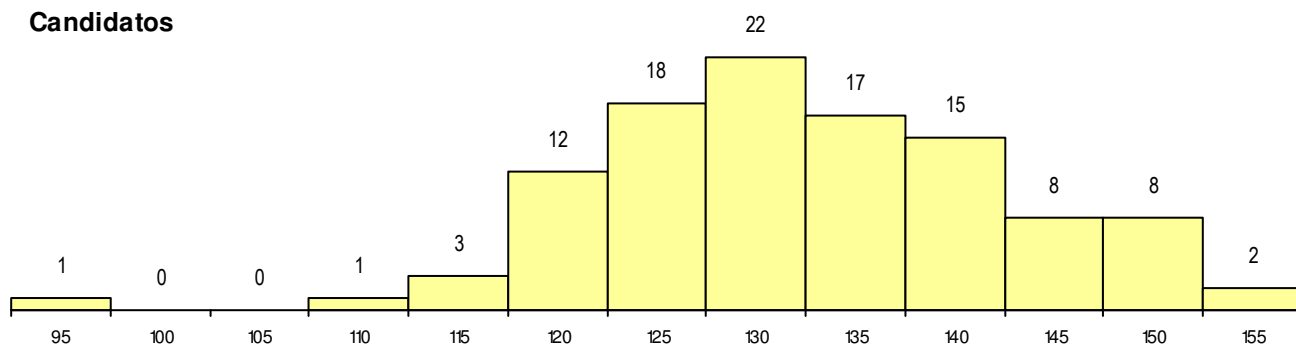

SEXO DOS CANDIDATOS

Sexo	Cands. %	Cols. %
Masc.	39 36	3 38
Femin.	68 64	5 63
Total	107	8

CURSO DO 12º ANO (15 mais frequentes)

Curso 12º ano	Cands. %	Cols. %
F60 Ciências e Tecnologias	82 77	6 75
C60 Ciências e Tecnologias	10 9	2 25
C80 Recorrente - Ciências e Tecnologia	5 5	0 0
P11 Técnico Auxiliar de Saúde	3 3	0 0
966 Cursos EFA, Formações Modulares	2 2	0 0
831 Agrupamento 3 / administração	1 1	0 0
R15 Técnico de Desporto	1 1	0 0
R05 Técnico de Apoio à Gestão Desportiva	1 1	0 0
P14 Técnico de Multimédia	1 1	0 0
F62 Línguas e Humanidades	1 1	0 0

MÉDIAS dos Colocados

Nota de candidatura	147.0
Prova de ingresso	143.5
Média do 12º ano	148.9
Média do 10º/11º ano	148.9

DISTRIBUIÇÕES DE NOTAS DE CANDIDATURA

Candidatos

Colocados