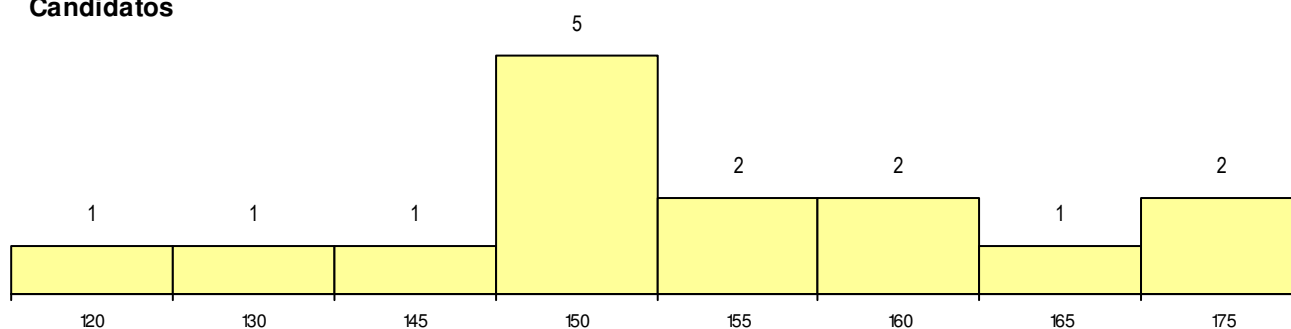

**CURSO DO 12º ANO**

(15 mais frequentes)

Curso 12º ano	Cands. %	Cols. %
F61 Ciências Socioeconómicas	6 9	1 10
F60 Ciências e Tecnologias	3 4	0 0
C60 Ciências e Tecnologias	3 4	0 0
C61 Ciências Socioeconómicas	2 3	1 10
H34 Eletrónica Industrial e Automação	1 1	1 10

**MÉDIAS dos Colocados**

Nota de candidatura	164.3
Prova de ingresso	161.8
Média do 12º ano	166.0
Média do 10º/11º ano	166.0

**DISTRIBUIÇÕES DE NOTAS DE CANDIDATURA**

**Candidatos**

**Colocados**