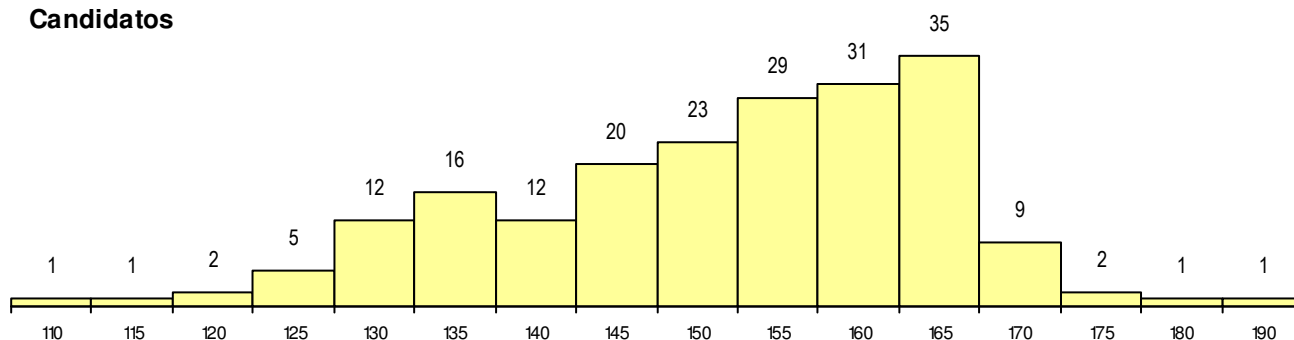

SEXO DOS CANDIDATOS

Sexo	Cands. %	Cols. %
Masc.	69 12	6 11
Femin.	131 23	2 4
Total	200	8

CURSO DO 12º ANO

Curso 12º ano	(15 mais frequentes)	
	Cands. %	Cols. %
F62 Línguas e Humanidades	107 18	6 11
F60 Ciências e Tecnologias	23 4	1 2
C62 Línguas e Humanidades	21 4	1 2
F61 Ciências Socioeconómicas	10 2	0 0
C61 Ciências Socioeconómicas	5 1	0 0
C81 Recorrente - Ciências Socioeconóm	4 1	0 0
C60 Ciências e Tecnologias	4 1	0 0
950 Equivalências Estrangeiras (Decret	3 1	0 0
P14 Técnico de Multimédia	3 1	0 0
966 Cursos EFA, Formações Modulares	3 1	0 0
C64 Artes Visuais	2 0	0 0
P84 Técnico de Serviços Jurídicos	2 0	0 0
610 Cursos de Educação e Formação (2 0	0 0
C80 Recorrente - Ciências e Tecnologia	2 0	0 0
C82 Recorrente - Línguas e Humanidad	1 0	0 0

MÉDIAS dos Colocados

Nota de candidatura	170.6
Prova de ingresso	178.5
Média do 12º ano	162.6
Média do 10º/11º ano	162.6

DISTRIBUIÇÕES DE NOTAS DE CANDIDATURA

Candidatos

Colocados