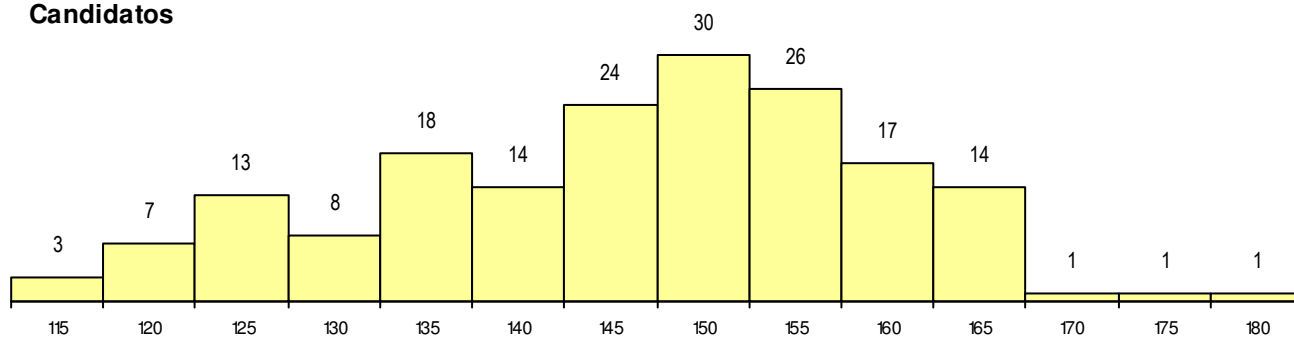

SEXO DOS CANDIDATOS

Sexo	Cands. %	Cols. %
Masc.	31 5	0 0
Femin.	146 26	2 11
Total	177	2

CURSO DO 12º ANO

Curso 12º ano	(15 mais frequentes)	
	Cands. %	Cols. %
F62 Línguas e Humanidades	58 10	0 0
F60 Ciências e Tecnologias	42 7	2 11
C62 Línguas e Humanidades	24 4	0 0
C60 Ciências e Tecnologias	16 3	0 0
F61 Ciências Socioeconómicas	6 1	0 0
F64 Artes Visuais	2 0	0 0
966 Cursos EFA, Formações Modulares	2 0	0 0
P28 Técnico de Comunicação - Marketin	2 0	0 0
C80 Recorrente - Ciências e Tecnologia	2 0	0 0
P19 Técnico de Apoio Psicossocial	2 0	0 0
C61 Ciências Socioeconómicas	2 0	0 0
900 Emigrantes	2 0	0 0
950 Equivalências Estrangeiras (Decret	2 0	0 0
G16 Assessoria Jurídica e Documentaçã	1 0	0 0
C64 Artes Visuais	1 0	0 0

MÉDIAS dos Colocados

Nota de candidatura	177.6
Prova de ingresso	181.5
Média do 12º ano	175.0
Média do 10º/11º ano	175.0

DISTRIBUIÇÕES DE NOTAS DE CANDIDATURA

Candidatos

Colocados