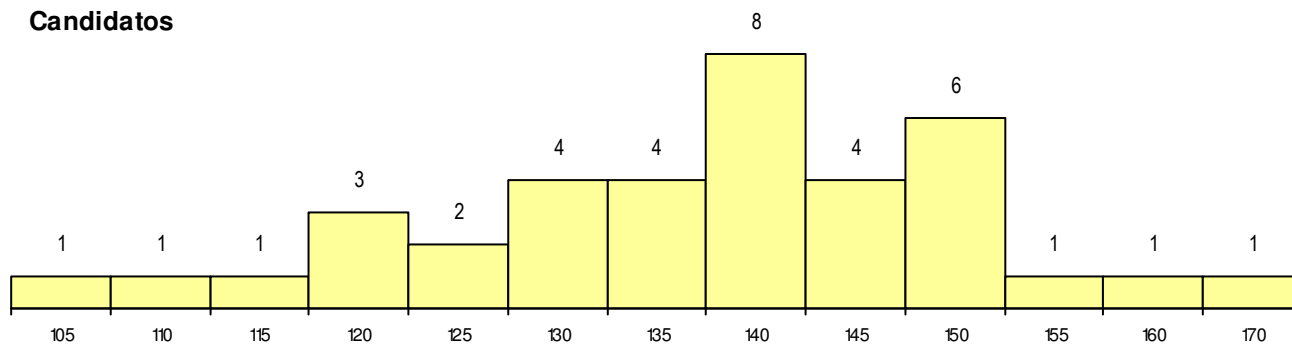

**SEXO DOS CANDIDATOS**

Sexo	Cands. %	Cols. %
Masc.	18 14	0 0
Femin.	19 15	1 5
<b>Total</b>	<b>37</b>	<b>1</b>

**CURSO DO 12º ANO**

(15 mais frequentes)

Curso 12º ano	Cands. %	Cols. %
F62 Línguas e Humanidades	17 13	1 5
C62 Línguas e Humanidades	4 3	0 0
610 Cursos de Educação e Formação (	2 2	0 0
R05 Técnico de Apoio à Gestão Desporti	2 2	0 0
P91 Técnico de Turismo	2 2	0 0
F61 Ciências Socioeconómicas	2 2	0 0
900 Emigrantes	1 1	0 0
R15 Técnico de Desporto	1 1	0 0
R02 Artes do Espetáculo - Interpretação	1 1	0 0
P18 Técnico de Apoio à Infância	1 1	0 0
P03 Assistente de Arqueólogo	1 1	0 0
H23 Línguas e Relações Empresariais (	1 1	0 0
F60 Ciências e Tecnologias	1 1	0 0
C61 Ciências Socioeconómicas	1 1	0 0

**MÉDIAS dos Colocados**

Nota de candidatura	168.0
Prova de ingresso	153.0
Média do 12º ano	176.0
Média do 10º/11º ano	176.0

**DISTRIBUIÇÕES DE NOTAS DE CANDIDATURA**

**Candidatos**

**Colocados**