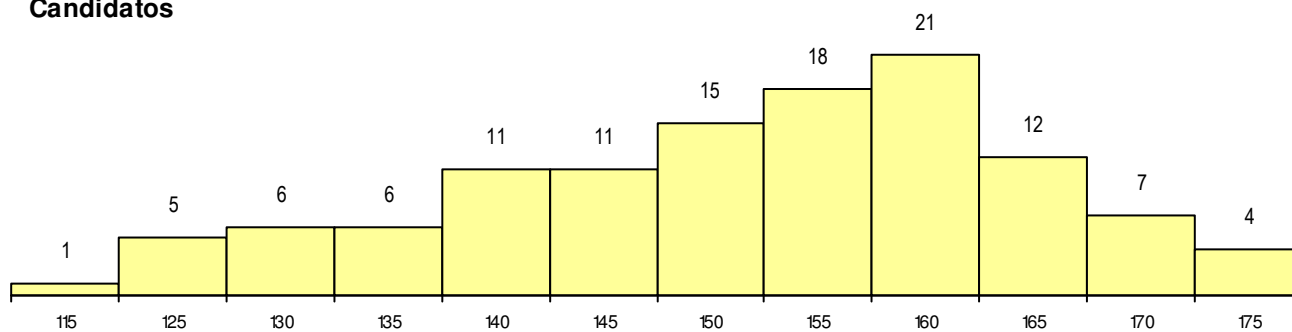

**SEXO DOS CANDIDATOS**

Sexo	Cands. %	Cols. %
Masc.	34 11	1 9
Femin.	83 26	3 27
<b>Total</b>	117	4

**CURSO DO 12º ANO**

Curso 12º ano	(15 mais frequentes)	
	Cands. %	Cols. %
F62 Línguas e Humanidades	57 18	1 9
F60 Ciências e Tecnologias	15 5	2 18
C62 Línguas e Humanidades	15 5	0 0
F61 Ciências Socioeconómicas	5 2	0 0
C60 Ciências e Tecnologias	3 1	1 9
C61 Ciências Socioeconómicas	2 1	0 0
610 Cursos de Educação e Formação (	2 1	0 0
C64 Artes Visuais	2 1	0 0
P14 Técnico de Multimédia	2 1	0 0
C81 Recorrente - Ciências Socioeconóm	2 1	0 0
C75 Secundário de Dança	1 0	0 0
C80 Recorrente - Ciências e Tecnologia	1 0	0 0
F70 Comunicação Audiovisual	1 0	0 0
966 Cursos EFA, Formações Modulares	1 0	0 0
F76 Secundário de Música	1 0	0 0

**MÉDIAS dos Colocados**

Nota de candidatura	173.4
Prova de ingresso	183.8
Média do 12º ano	166.5
Média do 10º/11º ano	166.5

**DISTRIBUIÇÕES DE NOTAS DE CANDIDATURA**

**Candidatos**

**Colocados**