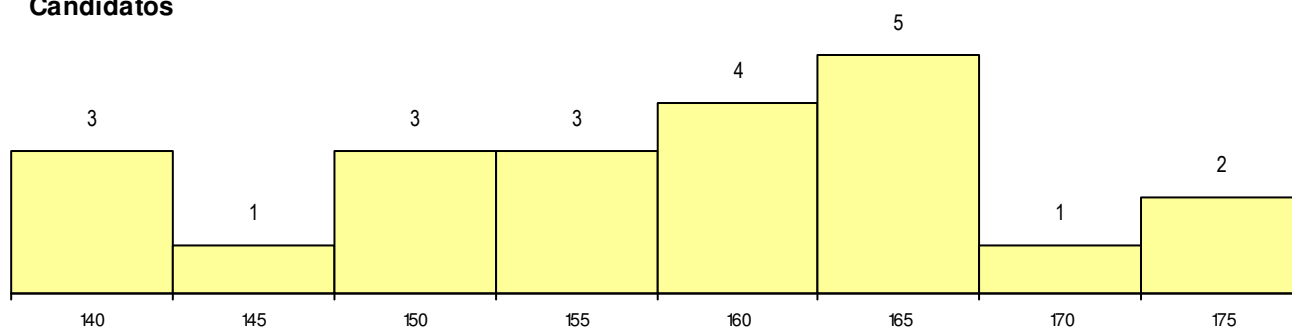

**CURSO DO 12º ANO**

(15 mais frequentes)

Curso 12º ano	Cands. %	Cols. %
F61 Ciências Socioeconómicas	11 10	3 15
F60 Ciências e Tecnologias	6 5	2 10
C60 Ciências e Tecnologias	3 3	0 0
950 Equivalências Estrangeiras (Decret	1 1	0 0
C75 Secundário de Dança	1 1	0 0

**MÉDIAS dos Colocados**

Nota de candidatura	167.7
Prova de ingresso	154.3
Média do 12º ano	176.6
Média do 10º/11º ano	176.6

**DISTRIBUIÇÕES DE NOTAS DE CANDIDATURA**

**Candidatos**

**Colocados**