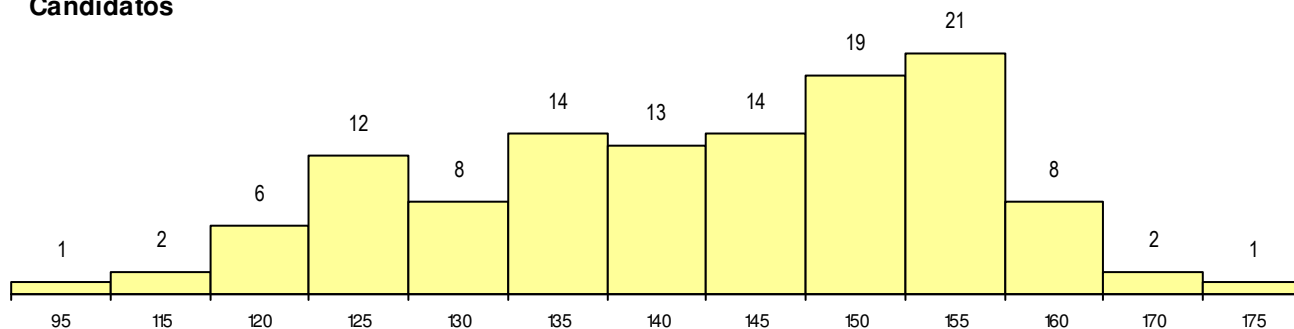

SEXO DOS CANDIDATOS

Sexo	Cands. %	Cols. %
Masc.	30 9	3 15
Femin.	91 28	6 30
Total	121	9

CURSO DO 12º ANO

Curso 12º ano	(15 mais frequentes)	
	Cands. %	Cols. %
F62 Línguas e Humanidades	47 14	4 20
F60 Ciências e Tecnologias	20 6	4 20
C62 Línguas e Humanidades	14 4	0 0
C60 Ciências e Tecnologias	8 2	0 0
F61 Ciências Socioeconómicas	3 1	0 0
C61 Ciências Socioeconómicas	3 1	0 0
R20 Técnico de Cozinha/Pastelaria	2 1	0 0
950 Equivalências Estrangeiras (Decret	2 1	0 0
P19 Técnico de Apoio Psicossocial	2 1	0 0
F64 Artes Visuais	2 1	0 0
C81 Recorrente - Ciências Socioeconóm	1 0	1 5
C80 Recorrente - Ciências e Tecnologia	1 0	0 0
P11 Técnico Auxiliar de Saúde	1 0	0 0
C64 Artes Visuais	1 0	0 0
G12 Património e Turismo (VC) (Portaria	1 0	0 0

MÉDIAS dos Colocados

Nota de candidatura	163.2
Prova de ingresso	175.0
Média do 12º ano	156.8
Média do 10º/11º ano	156.8

DISTRIBUIÇÕES DE NOTAS DE CANDIDATURA

Candidatos

Colocados