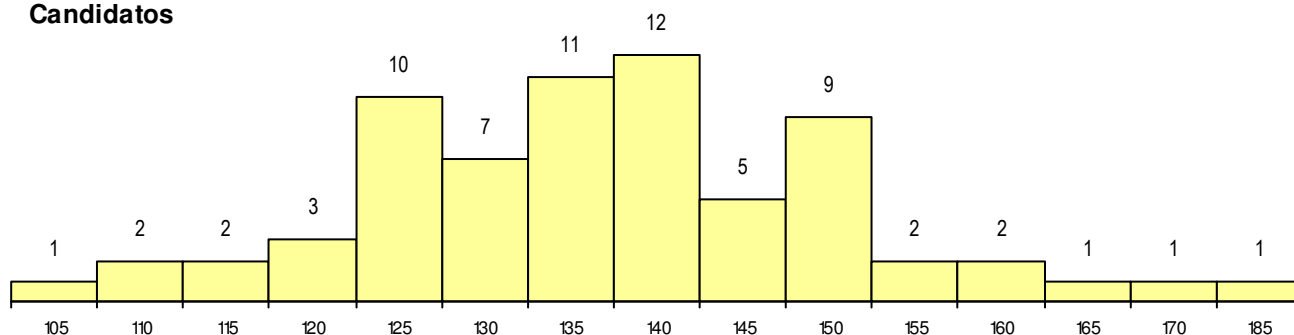

**SEXO DOS CANDIDATOS**

Sexo	Cands. %	Cols. %
Masc.	29 26	1 9
Femin.	40 35	2 18
<b>Total</b>	<b>69</b>	<b>3</b>

**CURSO DO 12º ANO**

(15 mais frequentes)

Curso 12º ano	Cands. %	Cols. %
F62 Línguas e Humanidades	31 27	1 9
C62 Línguas e Humanidades	13 12	0 0
F60 Ciências e Tecnologias	6 5	0 0
C80 Recorrente - Ciências e Tecnologia	4 4	1 9
C60 Ciências e Tecnologias	4 4	1 9
F61 Ciências Socioeconómicas	2 2	0 0
C64 Artes Visuais	2 2	0 0
966 Cursos EFA, Formações Modulares	1 1	0 0
U26 Técnico de Vendas e Marketing	1 1	0 0
R02 Artes do Espetáculo - Interpretação	1 1	0 0
P51 Técnico de Gestão	1 1	0 0
P19 Técnico de Apoio Psicossocial	1 1	0 0
F64 Artes Visuais	1 1	0 0
C82 Recorrente - Línguas e Humanidad	1 1	0 0

**MÉDIAS dos Colocados**

Nota de candidatura	166.2
Prova de ingresso	169.3
Média do 12º ano	163.0
Média do 10º/11º ano	163.0

**DISTRIBUIÇÕES DE NOTAS DE CANDIDATURA**

**Candidatos**

**Colocados**