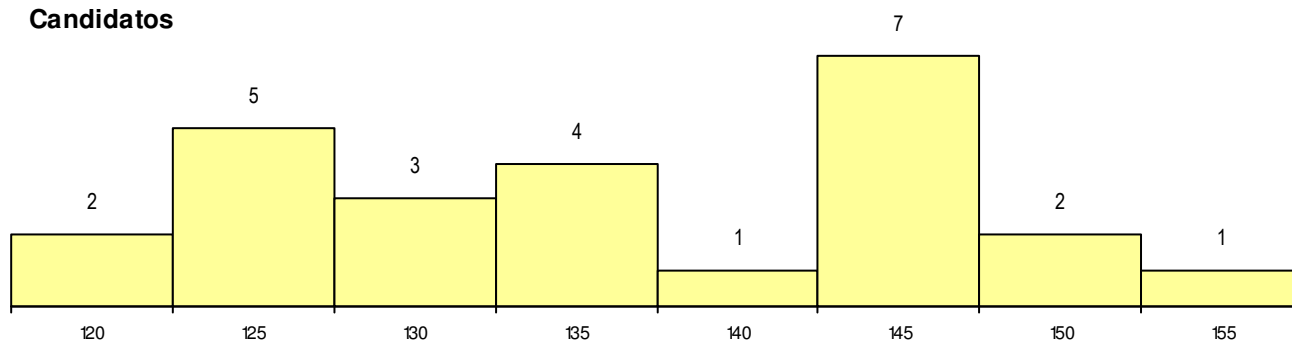

SEXO DOS CANDIDATOS

Sexo	Cands. %	Cols. %
Masc.	6 5	0 0
Femin.	19 15	1 14
Total	25	1

CURSO DO 12º ANO

(15 mais frequentes)

Curso 12º ano	Cands. %	Cols. %
F62 Línguas e Humanidades	19 15	1 14
C62 Línguas e Humanidades	2 2	0 0
P08 Instrumentista de Sopro e de Percu	1 1	0 0
F64 Artes Visuais	1 1	0 0
F61 Ciências Socioeconómicas	1 1	0 0
F60 Ciências e Tecnologias	1 1	0 0

MÉDIAS dos Colocados

Nota de candidatura	153.7
Prova de ingresso	168.0
Média do 12º ano	146.0
Média do 10º/11º ano	146.0

DISTRIBUIÇÕES DE NOTAS DE CANDIDATURA

Candidatos

Colocados