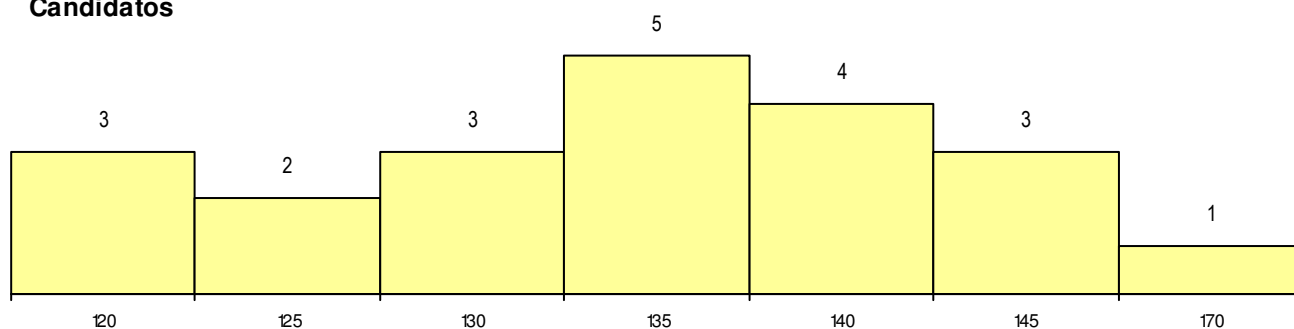

**SEXO DOS CANDIDATOS**

Sexo	Cands. %	Cols. %
Masc.	5 8	0 0
Femin.	16 25	0 0
<b>Total</b>	21	0

**CURSO DO 12º ANO (15 mais frequentes)**

Curso 12º ano	Cands. %	Cols. %
F62 Línguas e Humanidades	5 8	0 0
C62 Línguas e Humanidades	5 8	0 0
F60 Ciências e Tecnologias	2 3	0 0
610 Cursos de Educação e Formação (	1 2	0 0
P84 Técnico de Serviços Jurídicos	1 2	0 0
P59 Técnico de Informática de Gestão	1 2	0 0
P38 Técnico de Design de Moda	1 2	0 0
P28 Técnico de Comunicação - Marketin	1 2	0 0
P14 Técnico de Multimédia	1 2	0 0
C81 Recorrente - Ciências Socioeconóm	1 2	0 0
C61 Ciências Socioeconómicas	1 2	0 0
C60 Ciências e Tecnologias	1 2	0 0

**MÉDIAS dos Colocados**

Nota de candidatura  
 Prova de ingresso  
 Média do 12º ano  
 Média do 10º/11º ano

**DISTRIBUIÇÕES DE NOTAS DE CANDIDATURA**

**Candidatos**

**Colocados**