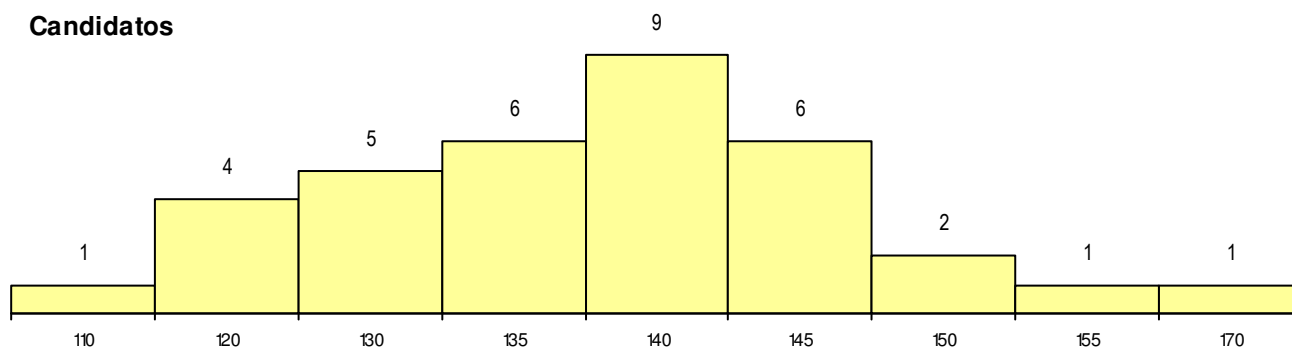

SEXO DOS CANDIDATOS

Sexo	Cands. %	Cols. %
Masc.	10 8	1 25
Femin.	25 20	0 0
Total	35	1

CURSO DO 12º ANO

Curso 12º ano	(15 mais frequentes)	
	Cands. %	Cols. %
F62 Línguas e Humanidades	12 10	0 0
C62 Línguas e Humanidades	6 5	0 0
P14 Técnico de Multimédia	3 2	0 0
C80 Recorrente - Ciências e Tecnologia	3 2	0 0
F61 Ciências Socioeconómicas	2 2	1 25
P28 Técnico de Comunicação - Marketin	2 2	0 0
C81 Recorrente - Ciências Socioeconóm	2 2	0 0
R15 Técnico de Desporto	1 1	0 0
P84 Técnico de Serviços Jurídicos	1 1	0 0
P82 Técnico de Secretariado	1 1	0 0
P16 Técnico de Análise Laboratorial	1 1	0 0
F60 Ciências e Tecnologias	1 1	0 0

MÉDIAS dos Colocados

Nota de candidatura	154.5
Prova de ingresso	161.0
Média do 12º ano	151.0
Média do 10º/11º ano	151.0

DISTRIBUIÇÕES DE NOTAS DE CANDIDATURA

Candidatos

Colocados