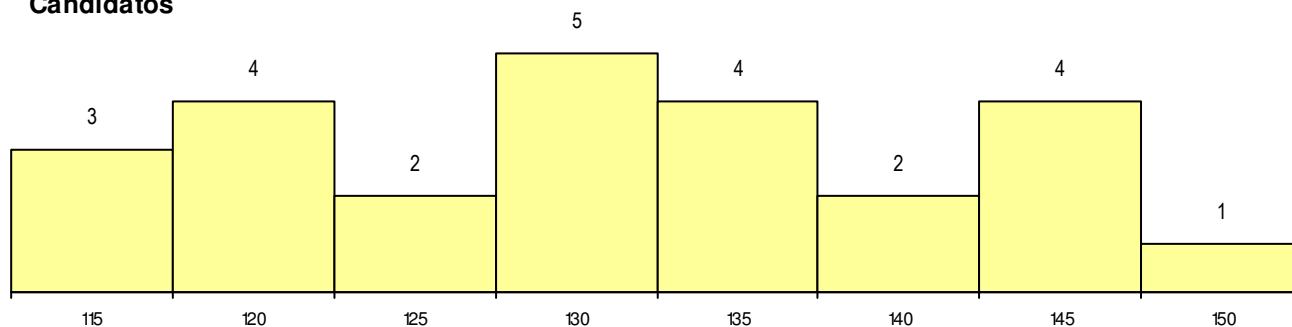

**SEXO DOS CANDIDATOS**

Sexo	Cands.	%	Cols.	%
Masc.	13	16	6	23
Femin.	11	14	7	27
<b>Total</b>	<b>24</b>		<b>13</b>	

**CURSO DO 12º ANO**

Curso 12º ano	(15 mais frequentes)	
	Cands.	Cols.
F62 Línguas e Humanidades	8	10
F60 Ciências e Tecnologias	5	6
F61 Ciências Socioeconómicas	4	5
C62 Línguas e Humanidades	2	3
R02 Artes do Espetáculo - Interpretação	1	1
P84 Técnico de Serviços Jurídicos	1	1
P51 Técnico de Gestão	1	1
C81 Recorrente - Ciências Socioeconóm	1	1
C60 Ciências e Tecnologias	1	1
R15 Técnico de Desporto	1	1

**MÉDIAS dos Colocados**

Nota de candidatura	136.0
Prova de ingresso	130.6
Média do 12º ano	138.9
Média do 10º/11º ano	138.9

**DISTRIBUIÇÕES DE NOTAS DE CANDIDATURA**

**Candidatos**

**Colocados**