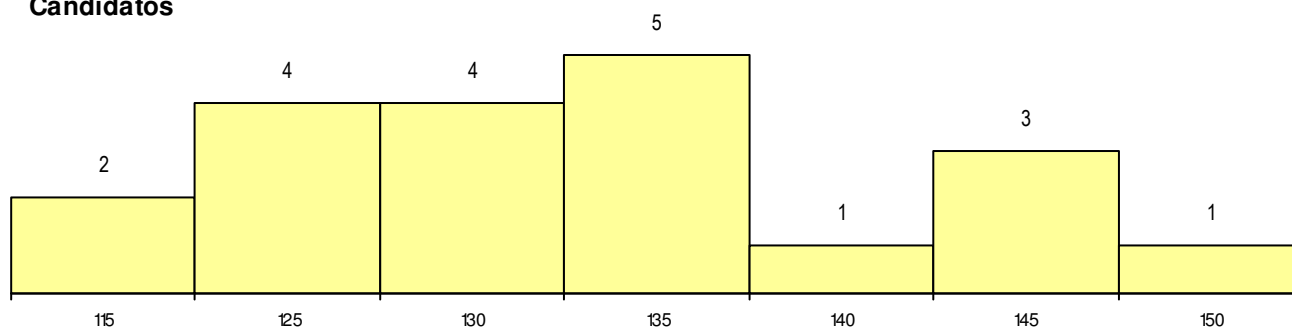

CURSO DO 12º ANO

(15 mais frequentes)

Curso 12º ano	Cands. %	Cols. %
F62 Línguas e Humanidades	4 7	0 0
C62 Línguas e Humanidades	4 7	0 0
P14 Técnico de Multimédia	3 5	0 0
F64 Artes Visuais	2 3	0 0
C64 Artes Visuais	2 3	0 0
950 Equivalências Estrangeiras (Decret	1 2	0 0
G55 Ação Social (Portaria n.º 266/2013)	1 2	0 0
F71 Design de Comunicação	1 2	0 0
F61 Ciências Socioeconómicas	1 2	0 0
F60 Ciências e Tecnologias	1 2	0 0

MÉDIAS dos Colocados

Nota de candidatura
 Prova de ingresso
 Média do 12º ano
 Média do 10º/11º ano

DISTRIBUIÇÕES DE NOTAS DE CANDIDATURA

Candidatos

Colocados