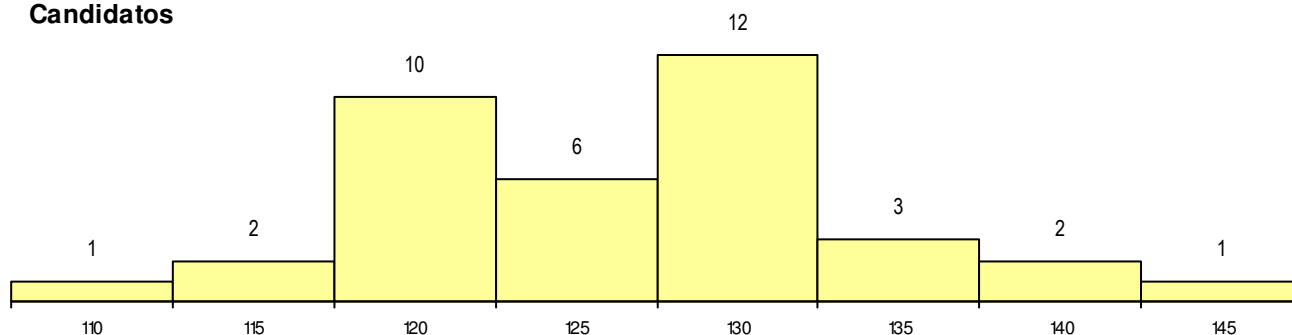

SEXO DOS CANDIDATOS

Sexo	Cands. %	Cols. %
Masc.	31 41	2 40
Femin.	5 7	0 0
Total	36	2

CURSO DO 12º ANO

Curso 12º ano	(15 mais frequentes)	
	Cands. %	Cols. %
R15 Técnico de Desporto	9 12	0 0
F62 Línguas e Humanidades	8 11	1 20
C62 Línguas e Humanidades	6 8	0 0
R05 Técnico de Apoio à Gestão Desporti	5 7	1 20
C60 Ciências e Tecnologias	2 3	1 20
P27 Técnico de Comércio	2 3	0 0
F61 Ciências Socioeconómicas	2 3	0 0
F60 Ciências e Tecnologias	2 3	0 0
C82 Recorrente - Línguas e Humanidad	1 1	0 0

MÉDIAS dos Colocados

Nota de candidatura	136.0
Prova de ingresso	124.0
Média do 12º ano	144.0
Média do 10º/11º ano	144.0

DISTRIBUIÇÕES DE NOTAS DE CANDIDATURA

Candidatos

Colocados