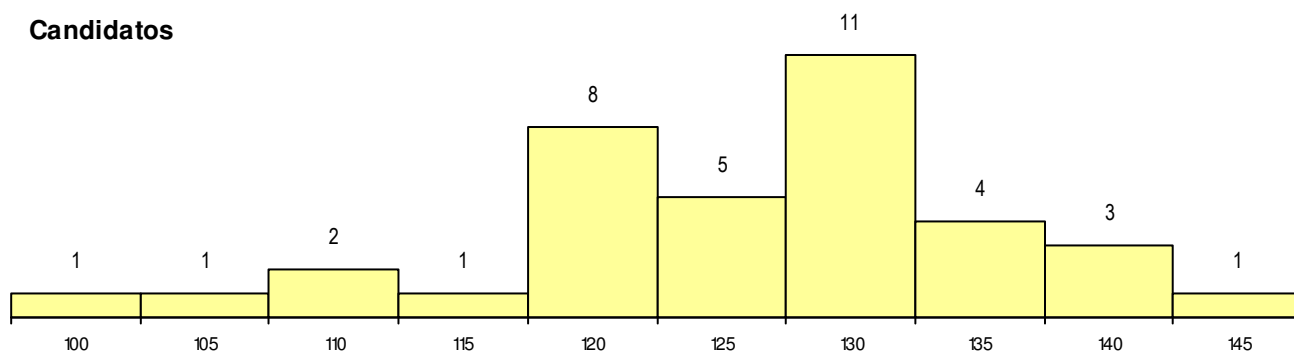

SEXO DOS CANDIDATOS

Sexo	Cands. %	Cols. %
Masc.	28 27	1 25
Femin.	9 9	0 0
Total	37	1

CURSO DO 12º ANO

(15 mais frequentes)

Curso 12º ano	Cands. %	Cols. %
F62 Línguas e Humanidades	8 8	1 25
R15 Técnico de Desporto	8 8	0 0
F60 Ciências e Tecnologias	4 4	0 0
C62 Línguas e Humanidades	4 4	0 0
966 Cursos EFA, Formações Modulares	3 3	0 0
R05 Técnico de Apoio à Gestão Desporti	2 2	0 0
P27 Técnico de Comércio	2 2	0 0
C61 Ciências Socioeconómicas	2 2	0 0
R58 Técnico de Controlo de Qualidade	1 1	0 0
C81 Recorrente - Ciências Socioeconóm	1 1	0 0
C80 Recorrente - Ciências e Tecnologia	1 1	0 0
C60 Ciências e Tecnologias	1 1	0 0

MÉDIAS dos Colocados

Nota de candidatura	133.0
Prova de ingresso	145.0
Média do 12º ano	125.0
Média do 10º/11º ano	125.0

DISTRIBUIÇÕES DE NOTAS DE CANDIDATURA

Candidatos

Colocados