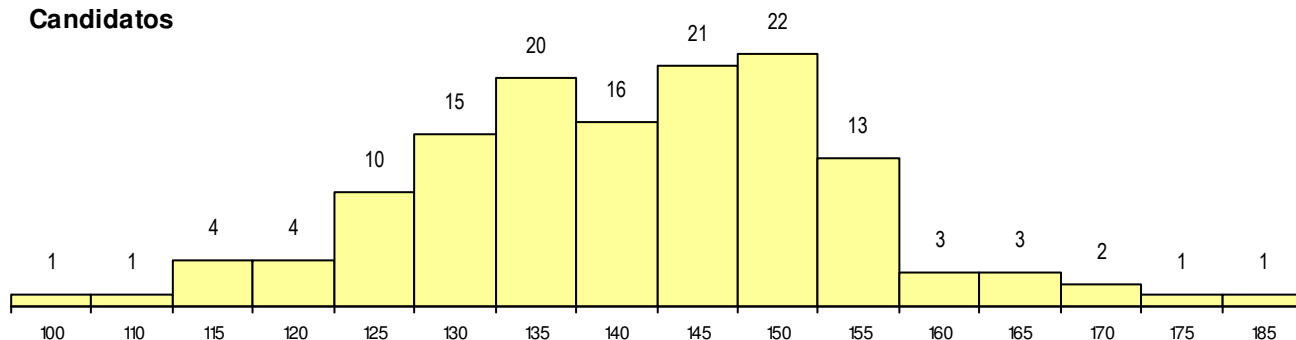

SEXO DOS CANDIDATOS

Sexo	Cands. %	Cols. %
Masc.	47 17	3 30
Femin.	90 33	0 0
Total	137	3

CURSO DO 12º ANO

(15 mais frequentes)

Curso 12º ano	Cands. %	Cols. %
F60 Ciências e Tecnologias	91 33	2 20
C60 Ciências e Tecnologias	20 7	1 10
C80 Recorrente - Ciências e Tecnologia	4 1	0 0
966 Cursos EFA, Formações Modulares	4 1	0 0
P91 Técnico de Turismo	2 1	0 0
950 Equivalências Estrangeiras (Decret	2 1	0 0
F62 Línguas e Humanidades	2 1	0 0
C62 Línguas e Humanidades	1 0	0 0
C64 Artes Visuais	1 0	0 0
F61 Ciências Socioeconómicas	1 0	0 0
089 Desporto (DL 74/2004)	1 0	0 0
P69 Técnico de Organização de Evento	1 0	0 0
P97 Técnico de Vitrinismo	1 0	0 0
R10 Técnico de Desporto e Condição Fí	1 0	0 0
R15 Técnico de Desporto	1 0	0 0

MÉDIAS dos Colocados

Nota de candidatura	170.3
Prova de ingresso	180.7
Média do 12º ano	164.7
Média do 10º/11º ano	164.7

DISTRIBUIÇÕES DE NOTAS DE CANDIDATURA

Candidatos

Colocados