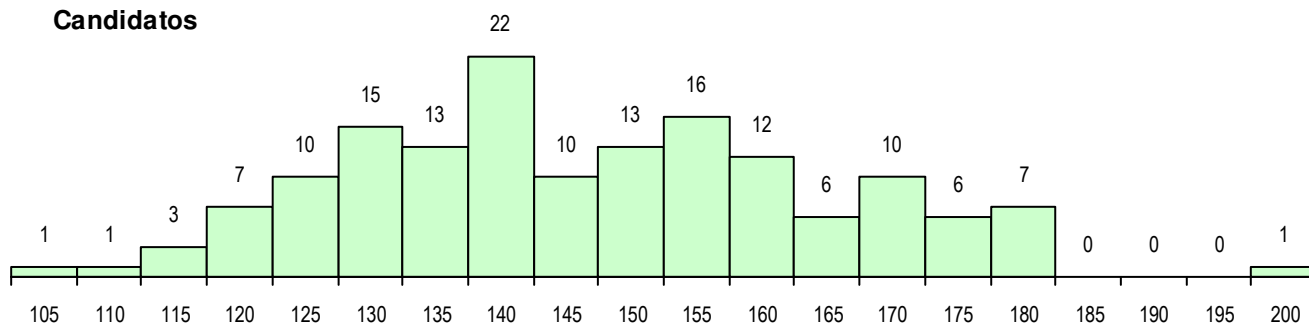

SEXO DOS CANDIDATOS

Sexo	Cands. %	Cols. %
Masc.	63 41	11 39
Femin.	90 59	17 61
Total	153	28

CURSO DO 12º ANO (15 mais frequentes)

Curso 12º ano	Cands. %	Cols. %
F60 Ciências e Tecnologias	129 84	24 86
C60 Ciências e Tecnologias	4 3	2 7
C80 Recorrente - Ciências e Tecnologia	4 3	0 0
966 Cursos EFA, Formações Modulares	3 2	0 0
F62 Línguas e Humanidades	3 2	0 0
950 Equivalências Estrangeiras (Decret	2 1	0 0
R76 Técnico de Indústrias Alimentares	1 1	1 4
P55 Técnico de Gestão do Ambiente	1 1	1 4
810 Agrupamento 1 / geral	1 1	0 0
900 Emigrantes	1 1	0 0
R13 PROFIJ - Ensino Secundário - Nível	1 1	0 0
R15 Técnico de Desporto	1 1	0 0
F64 Artes Visuais	1 1	0 0
C62 Línguas e Humanidades	1 1	0 0

MÉDIAS DOS COLOCADOS

Nota de candidatura	149.8
Prova de ingresso	141.8
Média do 12º ano	154.1
Média do 10º/11º ano	154.1

OPÇÕES EXCLUÍDAS

Nota candidatura (s/mínima)	0
Prova ingresso (não fez)	0
Prova ingresso (s/mínima)	0
Pré-requisito (não fez)	0

DISTRIBUIÇÕES DE NOTAS DE CANDIDATURA

Candidatos

Colocados