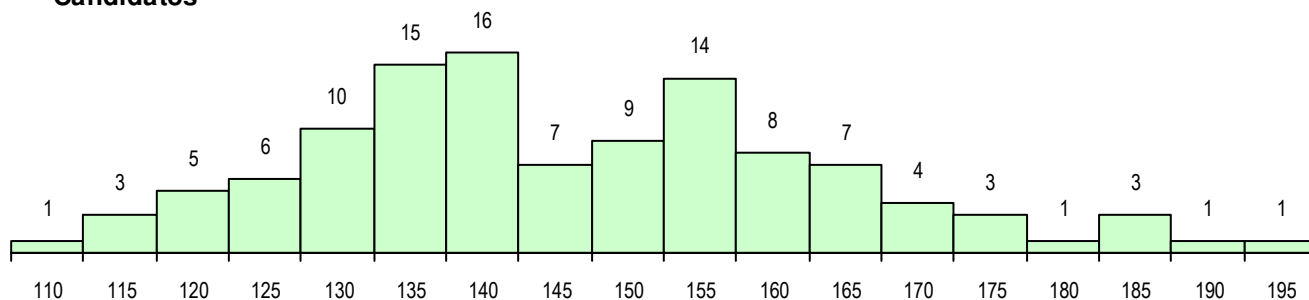

**SEXO DOS CANDIDATOS**

Sexo	Cands. %	Cols. %
Masc.	64 56	32 60
Femin.	50 44	21 40
<b>Total</b>	<b>114</b>	<b>53</b>

**CURSO DO 12º ANO (15 mais frequentes)**

Curso 12º ano	Cands. %	Cols. %
F60 Ciências e Tecnologias	47 41	19 36
F61 Ciências Socioeconómicas	42 37	19 36
R49 Técnico de Apoio à Gestão	4 4	3 6
F62 Línguas e Humanidades	4 4	1 2
P31 Técnico de Contabilidade	3 3	3 6
C60 Ciências e Tecnologias	3 3	3 6
P56 Técnico de Gestão e Programação	2 2	0 0
C81 Recorrente - Ciências Socioeconóm	2 2	0 0
R56 Técnico de Comunicação e Serviço	1 1	1 2
R25 Técnico de Informática - Sistemas	1 1	1 2
P59 Técnico de Informática de Gestão	1 1	1 2
P51 Técnico de Gestão	1 1	1 2
H39 Tecnologias e Sistemas de Informa	1 1	1 2
H31 Contabilidade e Gestão Empresarial	1 1	0 0
C61 Ciências Socioeconómicas	1 1	0 0

**MÉDIAS DOS COLOCADOS**

Nota de candidatura	148.4
Prova de ingresso	135.2
Média do 12º ano	155.6
Média do 10º/11º ano	155.6

**OPÇÕES EXCLUÍDAS**

Nota candidatura (s/mínima)	0
Prova ingresso (não fez)	2
Prova ingresso (s/mínima)	0
Pré-requisito (não fez)	0

**DISTRIBUIÇÕES DE NOTAS DE CANDIDATURA**

**Candidatos**

**Colocados**