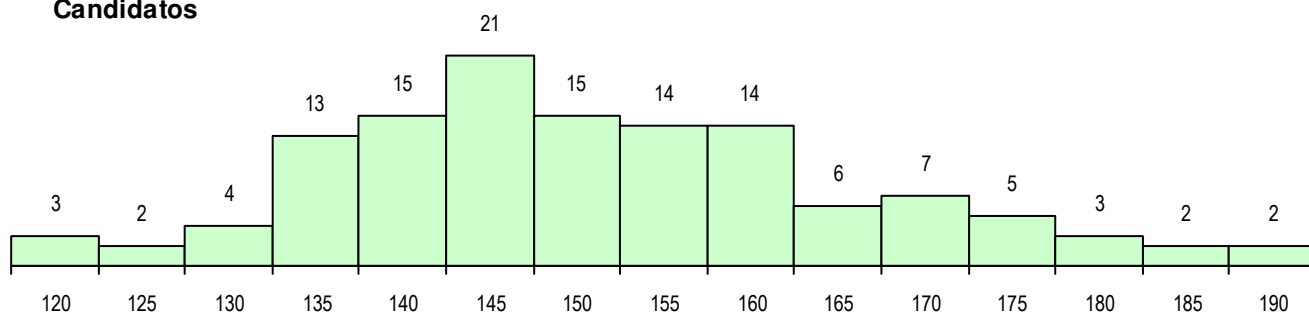

SEXO DOS CANDIDATOS

Sexo	Cands. %	Cols. %
Masc.	105 83	21 84
Femin.	21 17	4 16
Total	126	25

CURSO DO 12º ANO (15 mais frequentes)

Curso 12º ano	Cands. %	Cols. %
F60 Ciências e Tecnologias	120 95	24 96
C60 Ciências e Tecnologias	2 2	0 0
F61 Ciências Socioeconómicas	1 1	1 4
P43 Técnico de Eletrónica, Automação e	1 1	0 0
H84 Informática	1 1	0 0
H21 Informática (VT)	1 1	0 0

MÉDIAS DOS COLOCADOS

Nota de candidatura	148.3
Prova de ingresso	134.9
Média do 12º ano	161.6
Média do 10º/11º ano	161.6

OPÇÕES EXCLUÍDAS

Nota candidatura (s/mínima)	0
Prova ingresso (não fez)	1
Prova ingresso (s/mínima)	0
Pré-requisito (não fez)	0

DISTRIBUIÇÕES DE NOTAS DE CANDIDATURA

Candidatos

Colocados