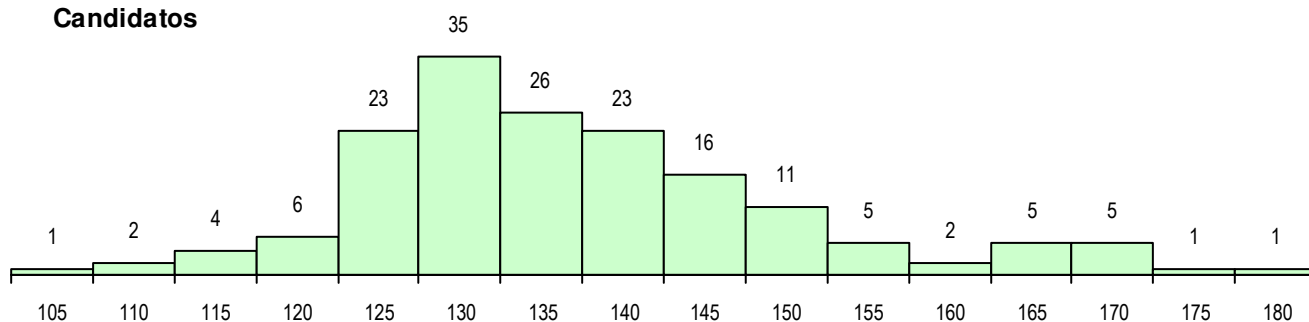

**SEXO DOS CANDIDATOS**

Sexo	Cands. %	Cols. %
Masc.	50 30	12 30
Femin.	116 70	28 70
<b>Total</b>	<b>166</b>	<b>40</b>

**CURSO DO 12º ANO (15 mais frequentes)**

Curso 12º ano	Cands. %	Cols. %
F60 Ciências e Tecnologias	146 88	38 95
C80 Recorrente - Ciências e Tecnologia	9 5	2 5
966 Cursos EFA, Formações Modulares	5 3	0 0
F62 Línguas e Humanidades	2 1	0 0
C60 Ciências e Tecnologias	2 1	0 0
R38 Programador de Informática	1 1	0 0
C62 Línguas e Humanidades	1 1	0 0

**MÉDIAS DOS COLOCADOS**

Nota de candidatura	137.2
Prova de ingresso	116.8
Média do 12º ano	148.1
Média do 10º/11º ano	148.1

**OPÇÕES EXCLUÍDAS**

Nota candidatura (s/mínima)	1
Prova ingresso (não fez)	0
Prova ingresso (s/mínima)	0
Pré-requisito (não fez)	0

**DISTRIBUIÇÕES DE NOTAS DE CANDIDATURA**

**Candidatos**

**Colocados**