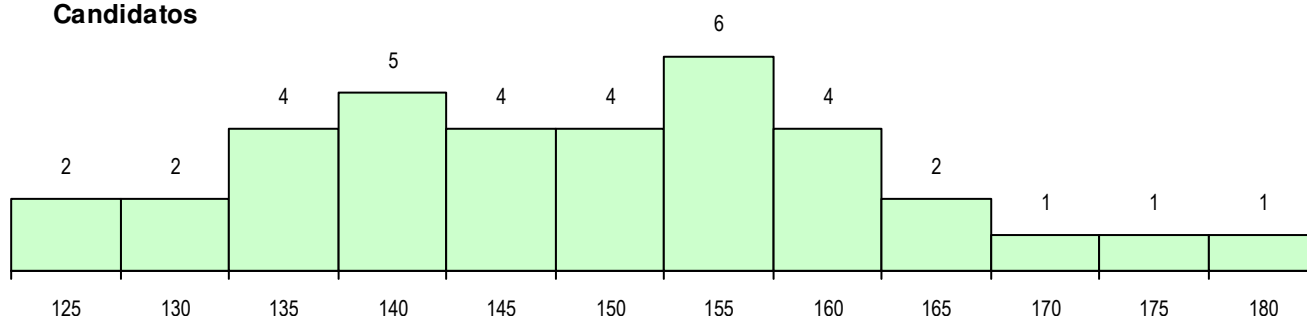

**SEXO DOS CANDIDATOS**

Sexo	Cands. %	Cols. %
Masc.	30 83	2 100
Femin.	6 17	0 0
<b>Total</b>	<b>36</b>	<b>2</b>

**CURSO DO 12º ANO**

Curso 12º ano	Cands. %	Cols. %
F60 Ciências e Tecnologias	36 100	2 100

(15 mais frequentes)

**MÉDIAS DOS COLOCADOS**

Nota de candidatura	160.3
Prova de ingresso	147.0
Média do 12º ano	167.5
Média do 10º/11º ano	167.5

**OPÇÕES EXCLUÍDAS**

Nota candidatura (s/mínima)	0
Prova ingresso (não fez)	1
Prova ingresso (s/mínima)	0
Pré-requisito (não fez)	0

**DISTRIBUIÇÕES DE NOTAS DE CANDIDATURA**

**Candidatos**

**Colocados**