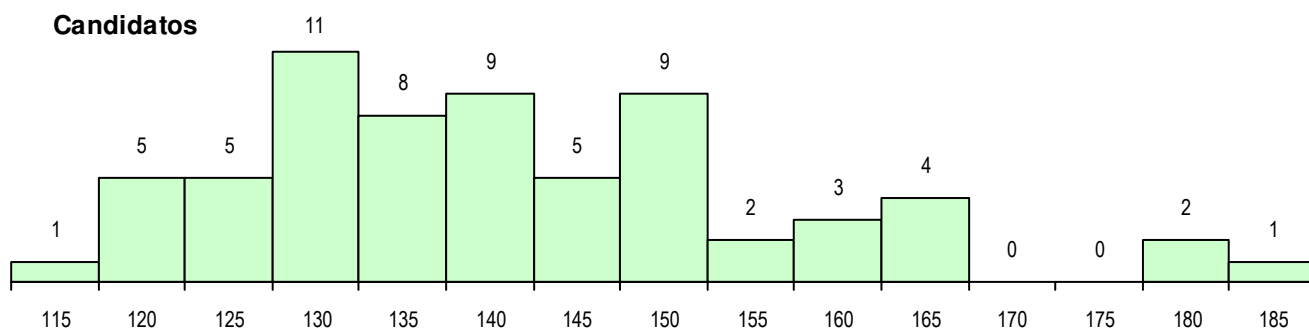

SEXO DOS CANDIDATOS

Sexo	Cands. %	Cols. %
Masc.	56 86	23 85
Femin.	9 14	4 15
Total	65	27

CURSO DO 12º ANO

Curso 12º ano	Cands. %	Cols. %
F60 Ciências e Tecnologias	54 83	21 78
P14 Técnico de Multimédia	3 5	2 7
R38 Programador de Informática	1 2	1 4
R15 Técnico de Desporto	1 2	1 4
P53 Técnico de Gestão de Equipamento	1 2	1 4
F61 Ciências Socioeconómicas	1 2	1 4
R25 Técnico de Informática - Sistemas	1 2	0 0
P59 Técnico de Informática de Gestão	1 2	0 0
F64 Artes Visuais	1 2	0 0
C60 Ciências e Tecnologias	1 2	0 0

MÉDIAS DOS COLOCADOS

Nota de candidatura	133.8
Prova de ingresso	110.4
Média do 12º ano	146.4
Média do 10º/11º ano	146.4

OPÇÕES EXCLUÍDAS

Nota candidatura (s/mínima)	0
Prova ingresso (não fez)	0
Prova ingresso (s/mínima)	0
Pré-requisito (não fez)	0

DISTRIBUIÇÕES DE NOTAS DE CANDIDATURA

Candidatos

Colocados