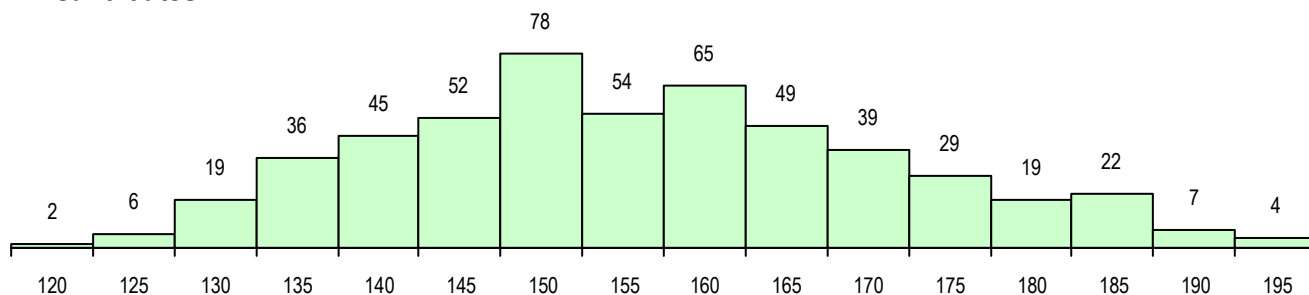

SEXO DOS CANDIDATOS

Sexo	Cands. %	Cols. %
Masc.	440 84	90 82
Femin.	86 16	20 18
Total	526	110

CURSO DO 12º ANO (15 mais frequentes)

Curso 12º ano	Cands. %	Cols. %
F60 Ciências e Tecnologias	507 96	105 95
950 Equivalências Estrangeiras (Decret	6 1	1 1
C60 Ciências e Tecnologias	5 1	1 1
P63 Técnico de Manutenção Industrial	2 0	1 1
H19 Eletrónica e Telecomunicações (VT	2 0	1 1
F76 Secundário de Música	1 0	1 1
900 Emigrantes	1 0	0 0
F62 Línguas e Humanidades	1 0	0 0
C81 Recorrente - Ciências Socioeconóm	1 0	0 0

MÉDIAS DOS COLOCADOS

Nota de candidatura	154.6
Prova de ingresso	144.4
Média do 12º ano	164.8
Média do 10º/11º ano	164.8

OPÇÕES EXCLUÍDAS

Nota candidatura (s/mínima)	0
Prova ingresso (não fez)	2
Prova ingresso (s/mínima)	0
Pré-requisito (não fez)	0

DISTRIBUIÇÕES DE NOTAS DE CANDIDATURA

Candidatos

Colocados