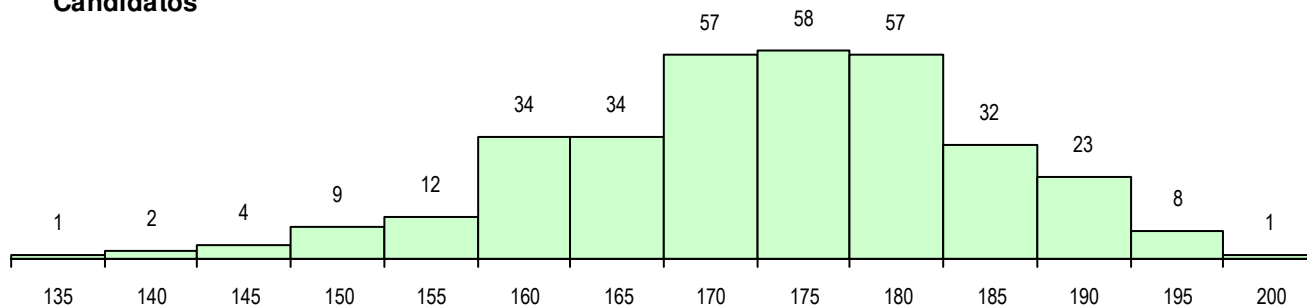

SEXO DOS CANDIDATOS

Sexo	Cands. %	Cols. %
Masc.	106 32	17 27
Femin.	226 68	47 73
Total	332	64

CURSO DO 12º ANO (15 mais frequentes)

Curso 12º ano	Cands. %	Cols. %
F60 Ciências e Tecnologias	325 98	63 98
950 Equivalências Estrangeiras (Decret	2 1	0 0
C60 Ciências e Tecnologias	1 0	1 2
940 Escolas estrangeiras em Portugal	1 0	0 0
610 Cursos de Educação e Formação (1 0	0 0
H04 Biotecnologia (VC)	1 0	0 0
F61 Ciências Socioeconómicas	1 0	0 0

MÉDIAS DOS COLOCADOS

Nota de candidatura	174.2
Prova de ingresso	168.8
Média do 12º ano	179.5
Média do 10º/11º ano	179.5

OPÇÕES EXCLUÍDAS

Nota candidatura (s/mínima)	0
Prova ingresso (não fez)	0
Prova ingresso (s/mínima)	1
Pré-requisito (não fez)	0

DISTRIBUIÇÕES DE NOTAS DE CANDIDATURA

Candidatos

Colocados