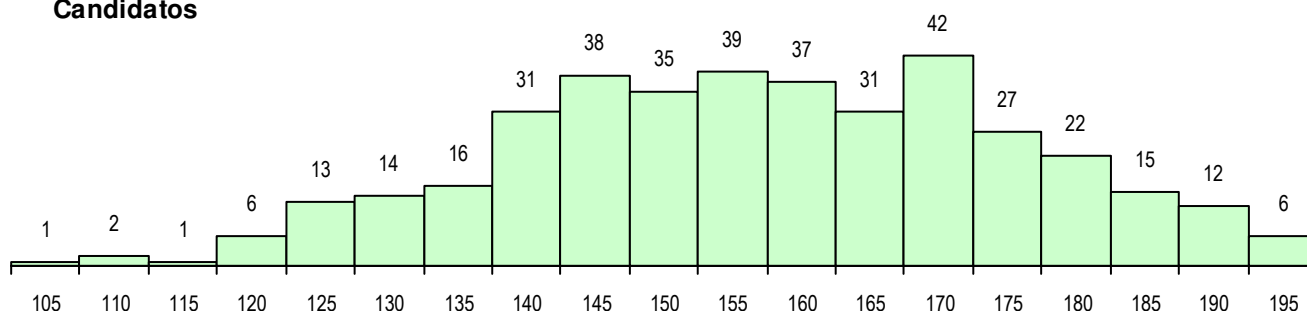

**SEXO DOS CANDIDATOS**

Sexo	Cands. %	Cols. %
Masc.	152 39	36 49
Femin.	236 61	38 51
<b>Total</b>	<b>388</b>	<b>74</b>

**CURSO DO 12º ANO (15 mais frequentes)**

Curso 12º ano	Cands. %	Cols. %
F64 Artes Visuais	171 44	34 46
F60 Ciências e Tecnologias	142 37	29 39
C60 Ciências e Tecnologias	11 3	1 1
C64 Artes Visuais	9 2	4 5
F71 Design de Comunicação	8 2	1 1
F61 Ciências Socioeconómicas	8 2	1 1
950 Equivalências Estrangeiras (Decret	7 2	2 3
P14 Técnico de Multimédia	4 1	0 0
P56 Técnico de Gestão e Programação	3 1	0 0
C62 Línguas e Humanidades	2 1	1 1
H30 Comunicação Multimédia	2 1	1 1
F73 Produção Artística	2 1	0 0
900 Emigrantes	2 1	0 0
P37 Técnico de Design	2 1	0 0
966 Cursos EFA, Formações Modulares	2 1	0 0

**MÉDIAS DOS COLOCADOS**

Nota de candidatura	168.2
Prova de ingresso	173.8
Média do 12º ano	162.6
Média do 10º/11º ano	162.6

**OPÇÕES EXCLUÍDAS**

Nota candidatura (s/mínima)	0
Prova ingresso (não fez)	1
Prova ingresso (s/mínima)	0
Pré-requisito (não fez)	0

**DISTRIBUIÇÕES DE NOTAS DE CANDIDATURA**

**Candidatos**

**Colocados**