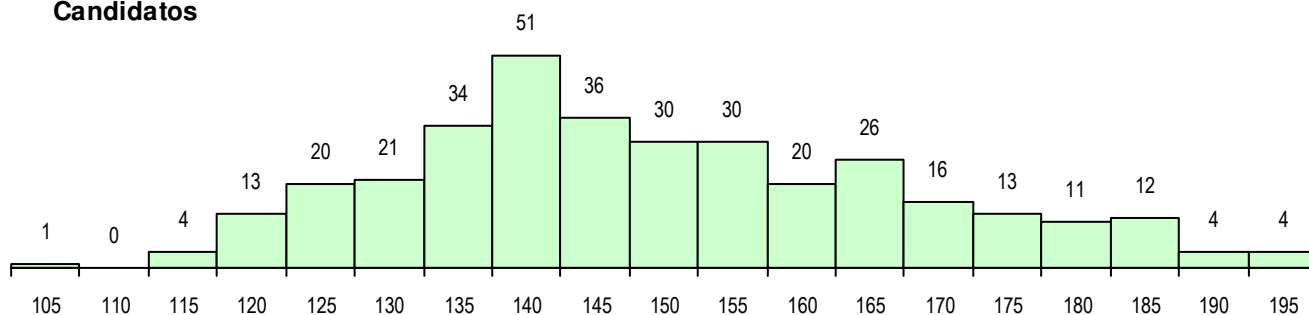

SEXO DOS CANDIDATOS

Sexo	Cands. %	Cols. %
Masc.	259 75	23 58
Femin.	87 25	17 43
Total	346	40

CURSO DO 12º ANO (15 mais frequentes)

Curso 12º ano	Cands. %	Cols. %
F60 Ciências e Tecnologias	300 87	35 88
F61 Ciências Socioeconómicas	29 8	2 5
C60 Ciências e Tecnologias	12 3	3 8
H13 Química, Ambiente e Qualidade (V	2 1	0 0
950 Equivalências Estrangeiras (Decret	1 0	0 0
C81 Recorrente - Ciências Socioeconóm	1 0	0 0
C61 Ciências Socioeconómicas	1 0	0 0

MÉDIAS DOS COLOCADOS

Nota de candidatura	154.6
Prova de ingresso	148.4
Média do 12º ano	160.8
Média do 10º/11º ano	160.8

OPÇÕES EXCLUÍDAS

Nota candidatura (s/mínima)	0
Prova ingresso (não fez)	2
Prova ingresso (s/mínima)	0
Pré-requisito (não fez)	0

DISTRIBUIÇÕES DE NOTAS DE CANDIDATURA

Candidatos

Colocados