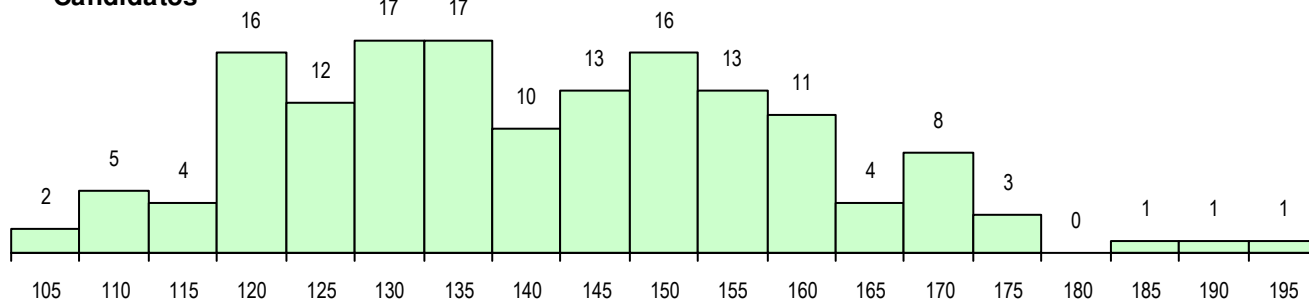

SEXO DOS CANDIDATOS

Sexo	Cands. %	Cols. %
Masc.	105 68	35 73
Femin.	49 32	13 27
Total	154	48

CURSO DO 12º ANO (15 mais frequentes)

Curso 12º ano	Cands. %	Cols. %
F60 Ciências e Tecnologias	97 63	27 56
F61 Ciências Socioeconómicas	40 26	16 33
C81 Recorrente - Ciências Socioeconóm	5 3	2 4
966 Cursos EFA, Formações Modulares	3 2	1 2
P44 Técnico de Eletrónica, Automação e	2 1	1 2
C80 Recorrente - Ciências e Tecnologia	1 1	1 2
S85 Técnico de Cozinha Pastelaria (Port	1 1	0 0
P84 Técnico de Serviços Jurídicos	1 1	0 0
P22 Técnico de Banca e Seguros	1 1	0 0
P14 Técnico de Multimédia	1 1	0 0
F64 Artes Visuais	1 1	0 0
C60 Ciências e Tecnologias	1 1	0 0

MÉDIAS DOS COLOCADOS

Nota de candidatura	141.9
Prova de ingresso	133.6
Média do 12º ano	150.1
Média do 10º/11º ano	150.1

OPÇÕES EXCLUÍDAS

Nota candidatura (s/mínima)	0
Prova ingresso (não fez)	0
Prova ingresso (s/mínima)	0
Pré-requisito (não fez)	0

DISTRIBUIÇÕES DE NOTAS DE CANDIDATURA

Candidatos

Colocados