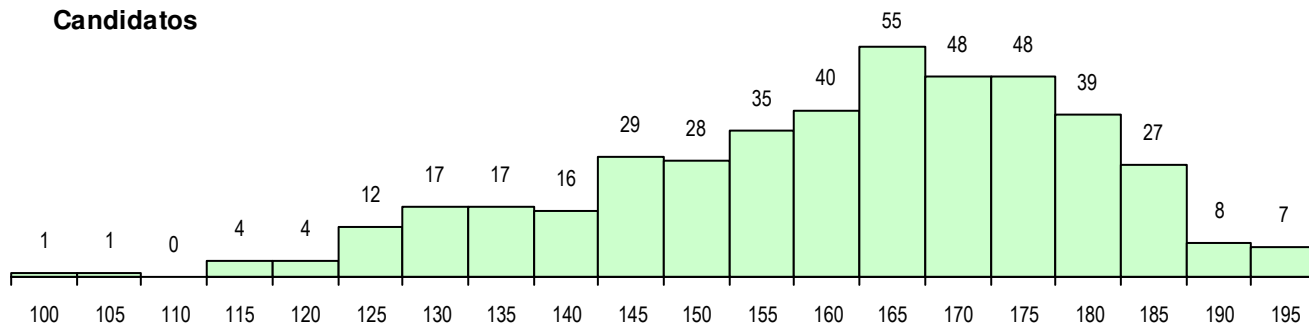

SEXO DOS CANDIDATOS

Sexo	Cands. %	Cols. %
Masc.	131 30	16 30
Femin.	305 70	37 70
Total	436	53

CURSO DO 12º ANO (15 mais frequentes)

Curso 12º ano	Cands. %	Cols. %
F62 Línguas e Humanidades	220 50	24 45
F61 Ciências Socioeconómicas	83 19	9 17
F60 Ciências e Tecnologias	52 12	7 13
950 Equivalências Estrangeiras (Decret	23 5	4 8
C62 Línguas e Humanidades	9 2	3 6
900 Emigrantes	8 2	4 8
F64 Artes Visuais	6 1	1 2
966 Cursos EFA, Formações Modulares	6 1	1 2
610 Cursos de Educação e Formação (6 1	0 0
C60 Ciências e Tecnologias	4 1	0 0
C81 Recorrente - Ciências Socioeconóm	3 1	0 0
P91 Técnico de Turismo	2 0	0 0
C61 Ciências Socioeconómicas	2 0	0 0
C82 Recorrente - Línguas e Humanidad	2 0	0 0
H23 Línguas e Relações Empresariais (1 0	0 0

MÉDIAS DOS COLOCADOS

Nota de candidatura	175.3
Prova de ingresso	177.0
Média do 12º ano	173.5
Média do 10º/11º ano	173.5

OPÇÕES EXCLUÍDAS

Nota candidatura (s/mínima)	0
Prova ingresso (não fez)	1
Prova ingresso (s/mínima)	0
Pré-requisito (não fez)	0

DISTRIBUIÇÕES DE NOTAS DE CANDIDATURA

Candidatos

Colocados