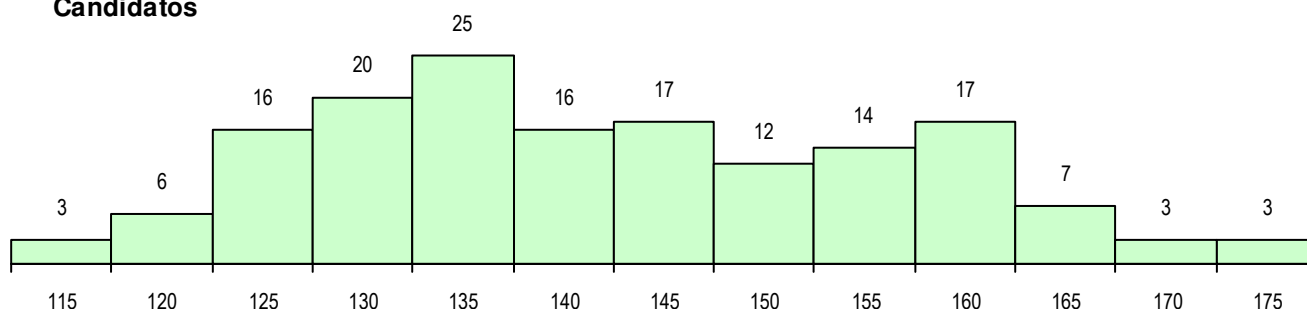

SEXO DOS CANDIDATOS

Sexo	Cands. %	Cols. %
Masc.	104 65	21 68
Femin.	55 35	10 32
Total	159	31

CURSO DO 12º ANO (15 mais frequentes)

Curso 12º ano	Cands. %	Cols. %
F62 Línguas e Humanidades	92 58	16 52
F61 Ciências Socioeconómicas	38 24	10 32
F60 Ciências e Tecnologias	10 6	2 6
C81 Recorrente - Ciências Socioeconóm	3 2	1 3
C62 Línguas e Humanidades	3 2	0 0
966 Cursos EFA, Formações Modulares	2 1	1 3
P91 Técnico de Turismo	2 1	0 0
C61 Ciências Socioeconómicas	2 1	0 0
P92 Técnico de Turismo Ambiental e Ru	1 1	1 3
R15 Técnico de Desporto	1 1	0 0
R05 Técnico de Apoio à Gestão Desporti	1 1	0 0
P05 Contramestre (Marinha Mercante)	1 1	0 0
H55 Ação Social	1 1	0 0
971 Recorrente - Ciências Socioeconóm	1 1	0 0
003 3.º curso	1 1	0 0

MÉDIAS DOS COLOCADOS

Nota de candidatura	142.5
Prova de ingresso	142.2
Média do 12º ano	142.7
Média do 10º/11º ano	142.7

OPÇÕES EXCLUÍDAS

Nota candidatura (s/mínima)	0
Prova ingresso (não fez)	0
Prova ingresso (s/mínima)	0
Pré-requisito (não fez)	0

DISTRIBUIÇÕES DE NOTAS DE CANDIDATURA

Candidatos

Colocados