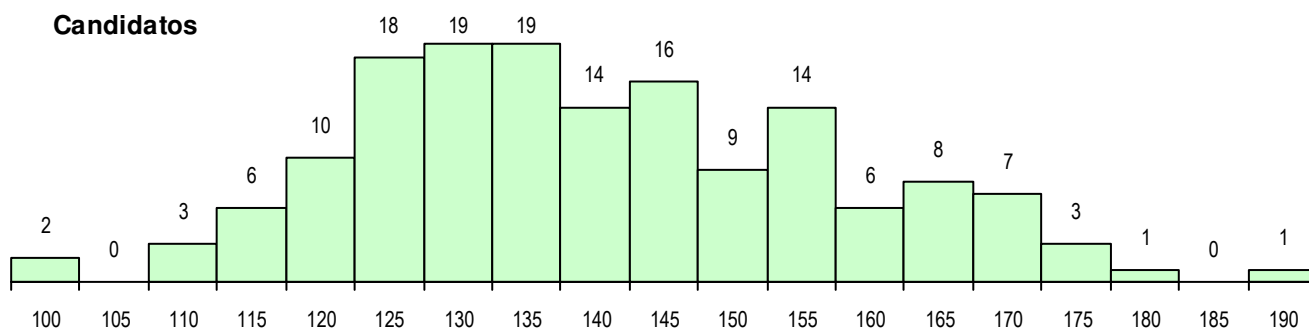

SEXO DOS CANDIDATOS

Sexo	Cands. %	Cols. %
Masc.	66 42	11 29
Femin.	90 58	27 71
Total	156	38

CURSO DO 12º ANO (15 mais frequentes)

Curso 12º ano	Cands. %	Cols. %
F60 Ciências e Tecnologias	135 87	36 95
966 Cursos EFA, Formações Modulares	7 4	0 0
C60 Ciências e Tecnologias	3 2	1 3
R22 Técnico de Produção Agropecuária	3 2	0 0
F62 Línguas e Humanidades	2 1	0 0
C80 Recorrente - Ciências e Tecnologia	2 1	0 0
P18 Técnico de Apoio à Infância	1 1	1 3
R02 Artes do Espetáculo - Interpretação	1 1	0 0
F76 Secundário de Música	1 1	0 0
F61 Ciências Socioeconómicas	1 1	0 0

MÉDIAS DOS COLOCADOS

Nota de candidatura	147.6
Prova de ingresso	134.7
Média do 12º ano	154.6
Média do 10º/11º ano	154.6

OPÇÕES EXCLUÍDAS

Nota candidatura (s/mínima)	0
Prova ingresso (não fez)	1
Prova ingresso (s/mínima)	0
Pré-requisito (não fez)	0

DISTRIBUIÇÕES DE NOTAS DE CANDIDATURA

Candidatos

Colocados