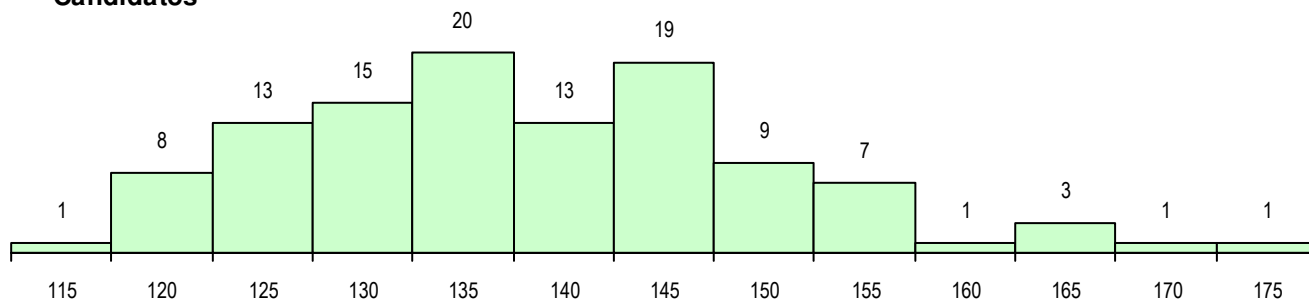

SEXO DOS CANDIDATOS

Sexo	Cands. %	Cols. %
Masc.	5 5	2 8
Femin.	106 95	22 92
Total	111	24

CURSO DO 12º ANO (15 mais frequentes)

Curso 12º ano	Cands. %	Cols. %
F62 Línguas e Humanidades	74 67	17 71
F60 Ciências e Tecnologias	16 14	3 13
F61 Ciências Socioeconómicas	4 4	1 4
P18 Técnico de Apoio à Infância	3 3	0 0
966 Cursos EFA, Formações Modulares	2 2	0 0
C62 Línguas e Humanidades	2 2	0 0
C61 Ciências Socioeconómicas	2 2	0 0
C60 Ciências e Tecnologias	2 2	0 0
R19 Técnico de Juventude	1 1	1 4
P91 Técnico de Turismo	1 1	1 4
F64 Artes Visuais	1 1	1 4
R02 Artes do Espetáculo - Interpretação	1 1	0 0
P69 Técnico de Organização de Evento	1 1	0 0
C81 Recorrente - Ciências Socioeconóm	1 1	0 0

MÉDIAS DOS COLOCADOS

Nota de candidatura	142.2
Prova de ingresso	126.3
Média do 12º ano	150.8
Média do 10º/11º ano	150.8

OPÇÕES EXCLUÍDAS

Nota candidatura (s/mínima)	0
Prova ingresso (não fez)	11
Prova ingresso (s/mínima)	0
Pré-requisito (não fez)	0

DISTRIBUIÇÕES DE NOTAS DE CANDIDATURA

Candidatos

Colocados