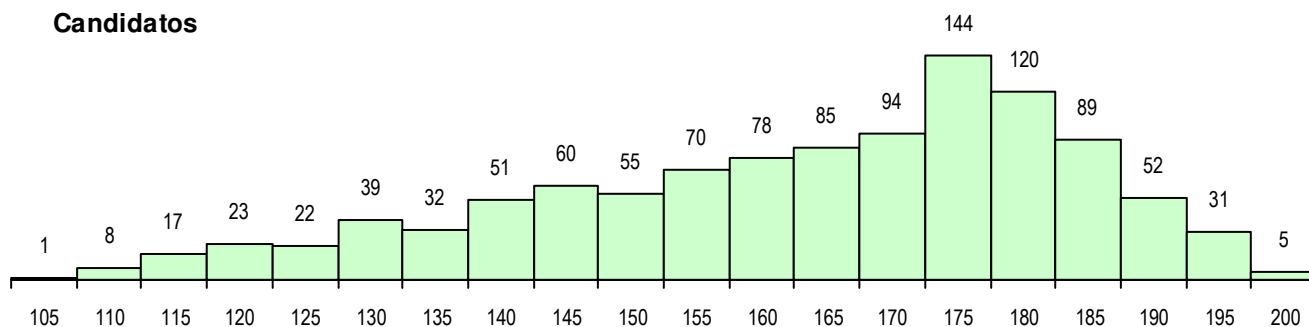

SEXO DOS CANDIDATOS

Sexo	Cands. %	Cols. %
Masc.	371 34	31 31
Femin.	705 66	69 69
Total	1076	100

CURSO DO 12º ANO (15 mais frequentes)

Curso 12º ano	Cands. %	Cols. %
F62 Línguas e Humanidades	575 53	49 49
F61 Ciências Socioeconómicas	182 17	23 23
F60 Ciências e Tecnologias	144 13	10 10
950 Equivalências Estrangeiras (Decret	49 5	9 9
C62 Línguas e Humanidades	14 1	1 1
F64 Artes Visuais	12 1	1 1
C82 Recorrente - Línguas e Humanidad	12 1	1 1
966 Cursos EFA, Formações Modulares	9 1	1 1
900 Emigrantes	7 1	2 2
C61 Ciências Socioeconómicas	7 1	1 1
C60 Ciências e Tecnologias	6 1	1 1
P91 Técnico de Turismo	6 1	0 0
C81 Recorrente - Ciências Socioeconóm	5 0	0 0
610 Cursos de Educação e Formação (5 0	0 0
R02 Artes do Espetáculo - Interpretação	3 0	0 0

MÉDIAS DOS COLOCADOS

Nota de candidatura	179.3
Prova de ingresso	181.4
Média do 12º ano	177.2
Média do 10º/11º ano	177.2

OPÇÕES EXCLUÍDAS

Nota candidatura (s/mínima)	0
Prova ingresso (não fez)	5
Prova ingresso (s/mínima)	0
Pré-requisito (não fez)	0

DISTRIBUIÇÕES DE NOTAS DE CANDIDATURA

Candidatos

Colocados