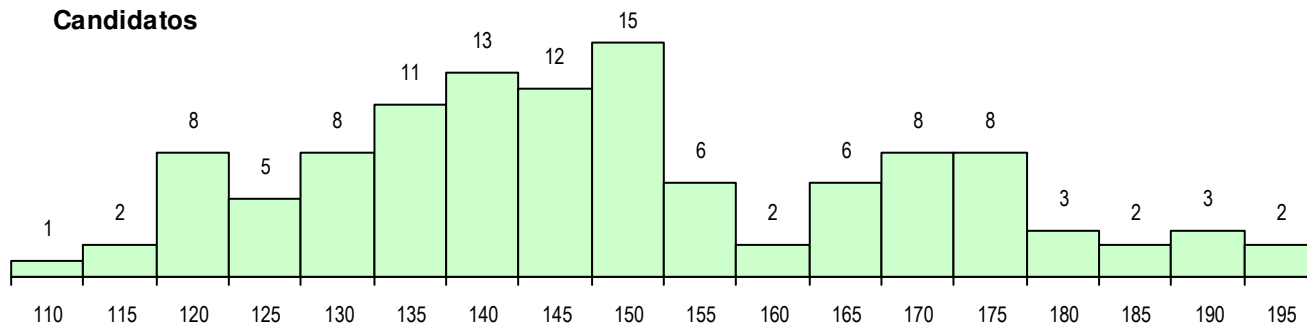

SEXO DOS CANDIDATOS

Sexo	Cands. %	Cols. %
Masc.	29 25	3 15
Femin.	86 75	17 85
Total	115	20

CURSO DO 12º ANO (15 mais frequentes)

Curso 12º ano	Cands. %	Cols. %
F62 Línguas e Humanidades	64 56	11 55
F60 Ciências e Tecnologias	20 17	1 5
F61 Ciências Socioeconómicas	9 8	2 10
C62 Línguas e Humanidades	4 3	2 10
C82 Recorrente - Línguas e Humanidad	2 2	2 10
F64 Artes Visuais	2 2	0 0
F75 Secundário de Dança	2 2	0 0
C64 Artes Visuais	1 1	1 5
R15 Técnico de Desporto	1 1	1 5
P53 Técnico de Gestão de Equipamento	1 1	0 0
P48 Técnico de Fotografia	1 1	0 0
610 Cursos de Educação e Formação (1 1	0 0
P91 Técnico de Turismo	1 1	0 0
R02 Artes do Espetáculo - Interpretação	1 1	0 0
R16 Técnico Administrativo	1 1	0 0

MÉDIAS DOS COLOCADOS

Nota de candidatura	154.8
Prova de ingresso	149.0
Média do 12º ano	160.6
Média do 10º/11º ano	160.6

OPÇÕES EXCLUÍDAS

Nota candidatura (s/mínima)	0
Prova ingresso (não fez)	0
Prova ingresso (s/mínima)	0
Pré-requisito (não fez)	0

DISTRIBUIÇÕES DE NOTAS DE CANDIDATURA

Candidatos

Colocados