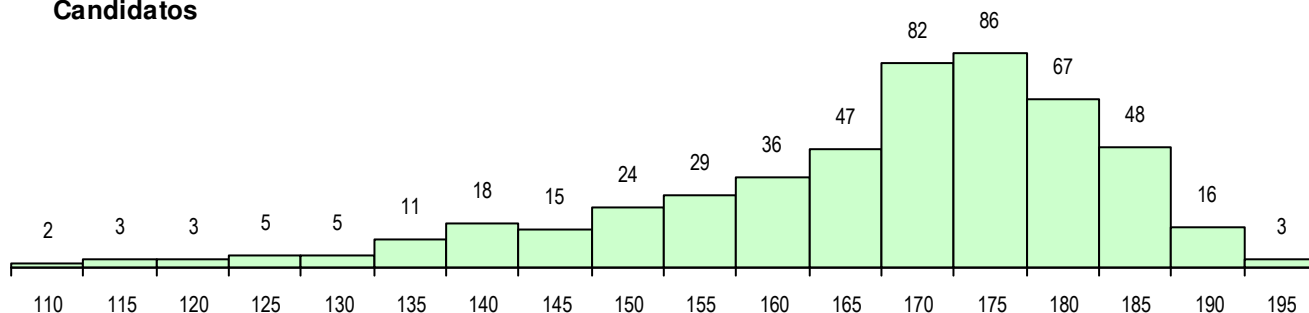

SEXO DOS CANDIDATOS

Sexo	Cands. %	Cols. %
Masc.	261 52	33 48
Femin.	239 48	36 52
Total	500	69

CURSO DO 12º ANO (15 mais frequentes)

Curso 12º ano	Cands. %	Cols. %
F61 Ciências Socioeconómicas	301 60	49 71
F60 Ciências e Tecnologias	133 27	17 25
950 Equivalências Estrangeiras (Decret	18 4	1 1
C81 Recorrente - Ciências Socioeconóm	8 2	1 1
900 Emigrantes	6 1	0 0
P51 Técnico de Gestão	6 1	0 0
F62 Línguas e Humanidades	5 1	0 0
C60 Ciências e Tecnologias	5 1	0 0
P56 Técnico de Gestão e Programação	5 1	0 0
966 Cursos EFA, Formações Modulares	3 1	0 0
C61 Ciências Socioeconómicas	2 0	0 0
P31 Técnico de Contabilidade	2 0	0 0
A60 Ciências - Via A	1 0	1 1
220 Ens. Sec. Recorrente (Todos os Cu	1 0	0 0
C64 Artes Visuais	1 0	0 0

MÉDIAS DOS COLOCADOS

Nota de candidatura	175.4
Prova de ingresso	177.0
Média do 12º ano	174.5
Média do 10º/11º ano	174.5

OPÇÕES EXCLUÍDAS

Nota candidatura (s/mínima)	0
Prova ingresso (não fez)	2
Prova ingresso (s/mínima)	0
Pré-requisito (não fez)	0

DISTRIBUIÇÕES DE NOTAS DE CANDIDATURA

Candidatos

Colocados