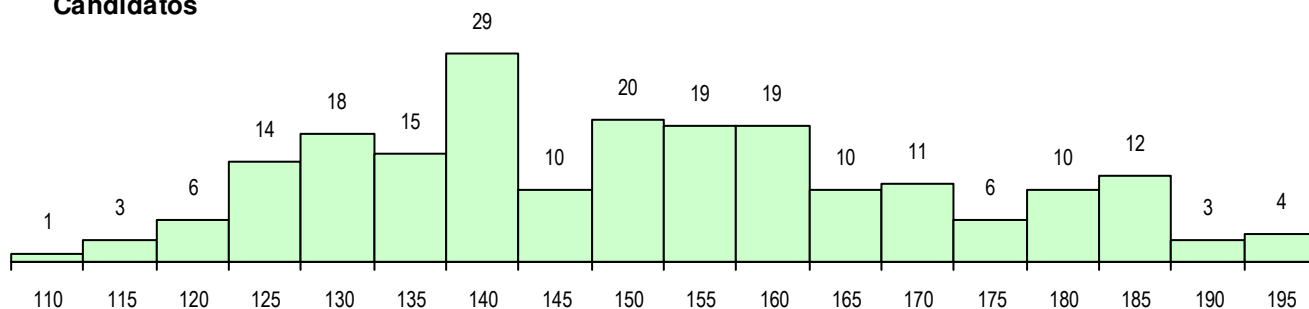

**SEXO DOS CANDIDATOS**

Sexo	Cands. %	Cols. %
Masc.	138 66	18 58
Femin.	72 34	13 42
<b>Total</b>	<b>210</b>	<b>31</b>

**CURSO DO 12º ANO (15 mais frequentes)**

Curso 12º ano	Cands. %	Cols. %
F60 Ciências e Tecnologias	174 83	24 77
F61 Ciências Socioeconómicas	23 11	3 10
C60 Ciências e Tecnologias	6 3	1 3
C80 Recorrente - Ciências e Tecnologia	2 1	1 3
P56 Técnico de Gestão e Programação	2 1	0 0
H13 Química, Ambiente e Qualidade (V	1 0	1 3
F76 Secundário de Música	1 0	1 3
R25 Técnico de Informática - Sistemas	1 0	0 0

**MÉDIAS DOS COLOCADOS**

Nota de candidatura	154.7
Prova de ingresso	141.8
Média do 12º ano	163.3
Média do 10º/11º ano	163.3

**OPÇÕES EXCLUÍDAS**

Nota candidatura (s/mínima)	0
Prova ingresso (não fez)	1
Prova ingresso (s/mínima)	0
Pré-requisito (não fez)	0

**DISTRIBUIÇÕES DE NOTAS DE CANDIDATURA**

**Candidatos**

**Colocados**