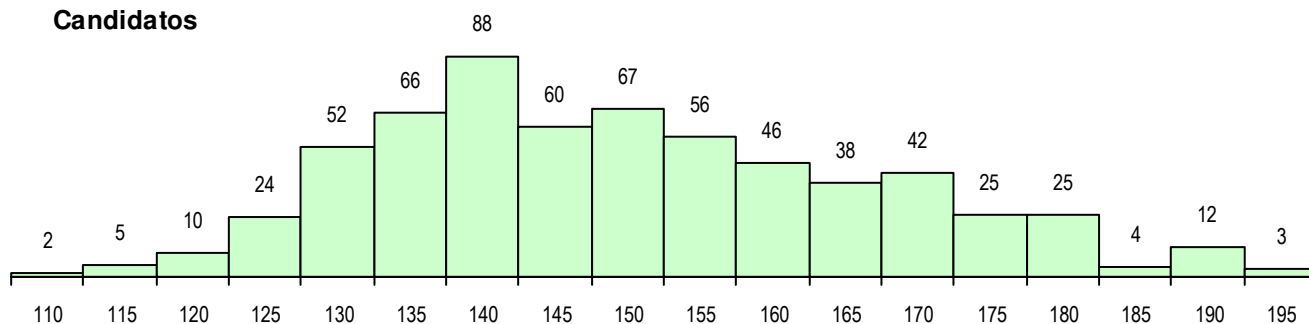

SEXO DOS CANDIDATOS

Sexo	Cands. %	Cols. %
Masc.	466 75	96 68
Femin.	159 25	45 32
Total	625	141

CURSO DO 12º ANO (15 mais frequentes)

Curso 12º ano	Cands. %	Cols. %
F60 Ciências e Tecnologias	516 83	111 79
F61 Ciências Socioeconómicas	75 12	24 17
C60 Ciências e Tecnologias	17 3	1 1
H39 Tecnologias e Sistemas de Informa	5 1	3 2
C80 Recorrente - Ciências e Tecnologia	3 0	0 0
H35 Informática e Tecnologias Multimédi	2 0	0 0
F76 Secundário de Música	2 0	0 0
900 Emigrantes	1 0	1 1
C81 Recorrente - Ciências Socioeconóm	1 0	1 1
950 Equivalências Estrangeiras (Decret	1 0	0 0
P56 Técnico de Gestão e Programação	1 0	0 0
C61 Ciências Socioeconómicas	1 0	0 0

MÉDIAS DOS COLOCADOS

Nota de candidatura	152.6
Prova de ingresso	137.2
Média do 12º ano	162.9
Média do 10º/11º ano	162.9

OPÇÕES EXCLUÍDAS

Nota candidatura (s/mínima)	0
Prova ingresso (não fez)	0
Prova ingresso (s/mínima)	0
Pré-requisito (não fez)	0

DISTRIBUIÇÕES DE NOTAS DE CANDIDATURA

Candidatos

Colocados