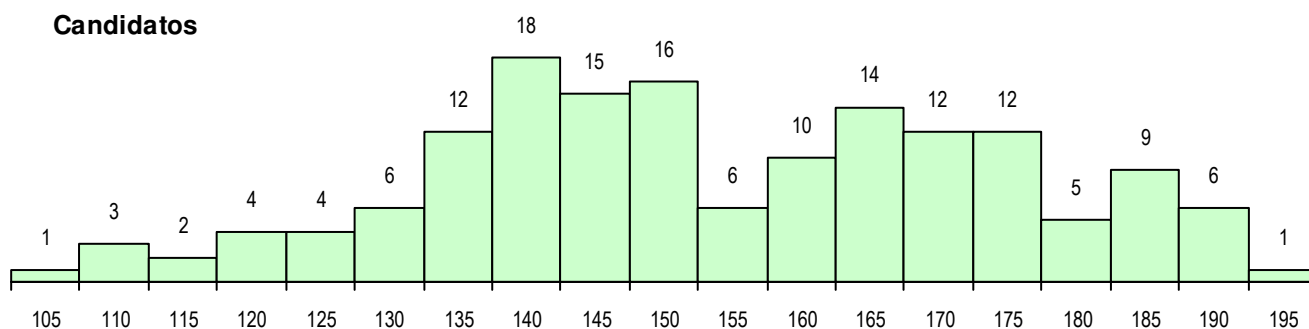

SEXO DOS CANDIDATOS

Sexo	Cands. %	Cols. %
Masc.	36 23	9 21
Femin.	120 77	33 79
Total	156	42

CURSO DO 12º ANO

Curso 12º ano	Cands. %	Cols. %
F62 Línguas e Humanidades	65 42	14 33
F60 Ciências e Tecnologias	35 22	12 29
C62 Línguas e Humanidades	10 6	3 7
F64 Artes Visuais	8 5	3 7
R02 Artes do Espetáculo - Interpretação	6 4	1 2
C60 Ciências e Tecnologias	4 3	1 2
F61 Ciências Socioeconómicas	4 3	0 0
C82 Recorrente - Línguas e Humanidad	3 2	0 0
H03 Assessoria Jurídica e Documentaçã	2 1	1 2
P09 Intérprete de Dança Contemporâne	2 1	1 2
966 Cursos EFA, Formações Modulares	2 1	0 0
G26 Química, Ambiente e Qualidade (V	1 1	1 2
G30 Comunicação Multimédia (Portaria	1 1	1 2
H23 Línguas e Relações Empresariais (1 1	1 2
H27 Administração e Marketing	1 1	1 2

(15 mais frequentes)

MÉDIAS DOS COLOCADOS

Nota de candidatura	158.2
Prova de ingresso	150.9
Média do 12º ano	163.1
Média do 10º/11º ano	163.1

OPÇÕES EXCLUÍDAS

Nota candidatura (s/mínima)	0
Prova ingresso (não fez)	2
Prova ingresso (s/mínima)	0
Pré-requisito (não fez)	0

DISTRIBUIÇÕES DE NOTAS DE CANDIDATURA

Candidatos

Colocados