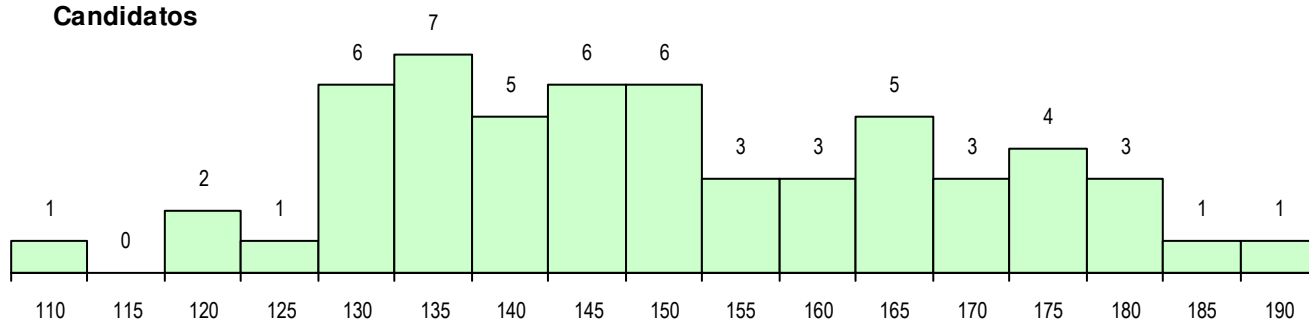

SEXO DOS CANDIDATOS

Sexo	Cands. %	Cols. %
Masc.	36 63	13 76
Femin.	21 37	4 24
Total	57	17

CURSO DO 12º ANO

Curso 12º ano	Cands. %	Cols. %
F60 Ciências e Tecnologias	46 81	16 94
C60 Ciências e Tecnologias	6 11	1 6
F61 Ciências Socioeconómicas	5 9	0 0

(15 mais frequentes)

MÉDIAS DOS COLOCADOS

Nota de candidatura	143.2
Prova de ingresso	129.7
Média do 12º ano	150.4
Média do 10º/11º ano	150.4

OPÇÕES EXCLUÍDAS

Nota candidatura (s/mínima)	0
Prova ingresso (não fez)	0
Prova ingresso (s/mínima)	0
Pré-requisito (não fez)	0

DISTRIBUIÇÕES DE NOTAS DE CANDIDATURA

Candidatos

Colocados